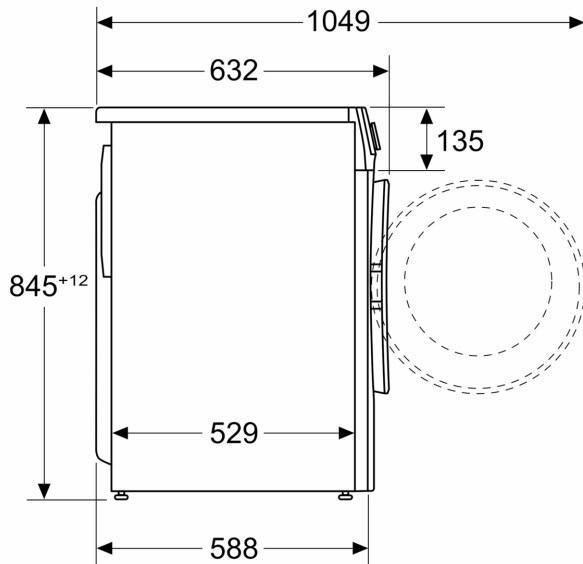

**Serie 6, Elöltöltős mosógép, 10 kg,
max. 1400 fordulat/perc
WGG2540NBY**

Méreték mm-ben

Méreték mm-ben