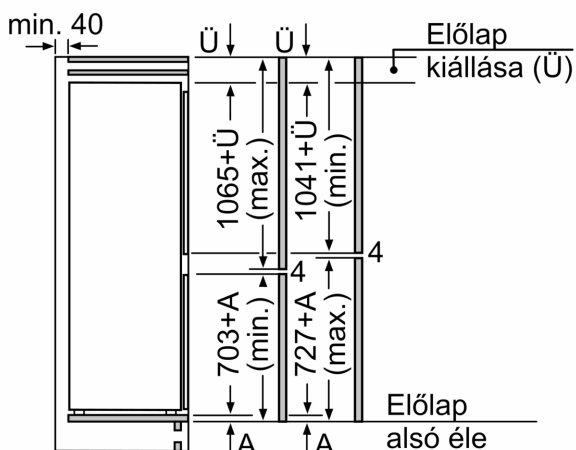

**Serie 6, Beépíthető, alulfagyaszthos
hűtő-fagyasztó kombináció, 177.2 x
55.8 cm, Soft close lapos zsanérral
KIN86ADB0**

A	B	C	D
1500-1750	22	22	B+5 / C+5
720-1400	19	19	
A1	15	19	
A2	15	19	

Méretetek mm-ben

Szellőzőnyílás
min. 200 cm^2

Méretetek mm-be

Méretetek mm-ben

Javasolt részméretetek lapos zsanér esetén

F	R	X
16-19	0-3	2,5
20	0-1	3
	2-3	2,5
21	0-1	3
	2-3	2,5
22	0	4
	1	3,5
	2-3	3

A megadott ajtóméretetek 4 mm-es tömítés esetén érvényesek.

Méretetek mm-ben

A készülékajtók ütközésmentes nyitása, valamint a konyhabútor sérülésének elkerülése érdekében a táblázatban javasolt részméreteteket be kell tartani.