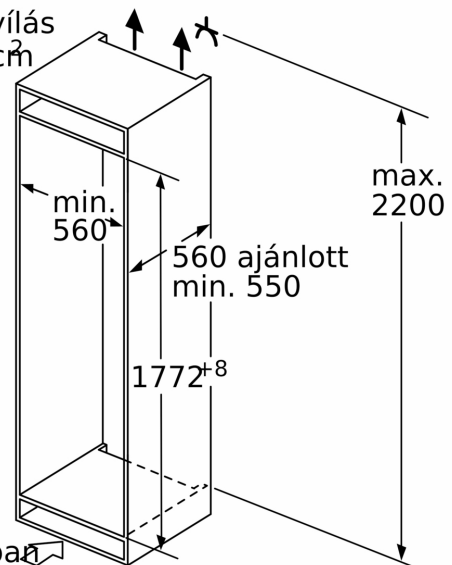

Hűtőtér

- Nettó hűtőtérfogat: 184 l
- 4 biztonsági üvegpolc, ebből 3 állítható magasságú, 1 osztott
- 1 ajtórekesz, nagy méretű
- Speciális, kivehető, krómozott palacktartó rács
- 1 nagy és 1 kicsi tárolórekesz az ajtón
- 3 tartó az ajtón, 1 vaj- és sajttartó

Méretek

- Készülék méret (magasság x szélesség x mélység): 177 cm x 56 cm x 55 cm

- Beépítési méret (magasság x szélesség x mélység): 177.5 cm x 56 cm x 55 cm

Műszaki adatok

- Jobboldali ajtónyitás, megfordítható
- Állítható lábak elöl, görgők hátul
- Klímaosztály: SN-ST
- Hálózati feszültség-igény: 220 - 240 V
- A tápkábel hossza: 230 cm

Környezet és biztonság

Üzembe helyezés

Általános Információk

**Serie 6, Beépíthető, alulfagyaszthos
hűtő-fagyasztó kombináció, 177.2 x
55.8 cm, Soft close lapos zsanérral
KIN86ADB0**

A	B	C	D
1500-1750	22	22	B+5 / C+5
720-1400	19	19	
A1	15	19	
A2	15	19	

Méretetek mm-ben

Szellőzőnyílás
min. 200 cm^2

Méretetek mm-be

Méretetek mm-ben

Javasolt részméretetek lapos zsanér esetén

F	R	X
16-19	0-3	2,5
20	0-1	3
	2-3	2,5
21	0-1	3
	2-3	2,5
22	0	4
	1	3,5
	2-3	3

A megadott ajtóméretetek 4 mm-es tömítés esetén érvényesek.