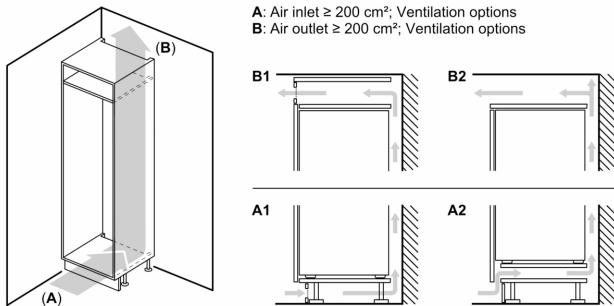

Méretek

- Készülék méret (magasság x szélesség x mélység): 177 cm x 56 cm x 55 cm

- Beépítési méret (magasság x szélesség x mélység): 177.5 cm x 56 cm x 55 cm

Műszaki adatok

- Jobboldali ajtónyitás, megfordítható
- Állítható lábak elöl, görgők hátul
- Klímaosztály: SN-ST
- Hálózati feszültség-igény: 220 - 240 V
- A tápkábel hossza: 230 cm

Környezet és biztonság

Üzembe helyezés

Általános Információk

**Serie 6, Beépíthető, alulfagyaszthos
hűtő-fagyasztó kombináció, 177.2 x
55.8 cm, Soft close lapos zsanérral
KIN86ADB0**

A	B	C	D
1500-1750	22	22	B+5 / C+5
720-1400	19	19	
A1	15	19	
A2	15	19	