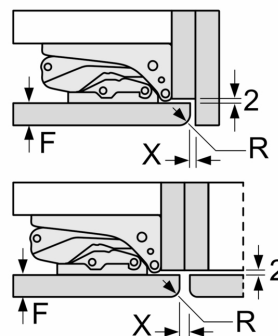

Méretetek mm-ben

Szellőzőnyílás
min. 200 cm^2

Méretetek mm-be

Méretetek mm-ben

Javasolt részméretetek lapos zsanér esetén

F	R	X
16-19	0-3	2,5
20	0-1	3
	2-3	2,5
21	0-1	3
	2-3	2,5
22	0	4
	1	3,5
	2-3	3

A megadott ajtóméretetek 4 mm-es tömítés esetén érvényesek.

Méretetek mm-ben

A készülékajtók ütközésmentes nyitása, valamint a konyhabútor sérülésének elkerülése érdekében a táblázatban javasolt részméreteteket be kell tartani.