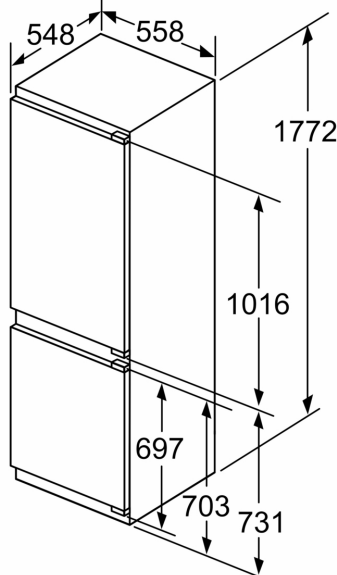

Méretek

- Készülék méret (magasság x szélesség x mélység): 177 cm x 56 cm x 55 cm

- Beépítési méret (magasság x szélesség x mélység): 177.5 cm x 56 cm x 55 cm

Műszaki adatok

- Jobboldali ajtónyitás, megfordítható
- Állítható lábak elöl, görgők hátul
- Klímaosztály: SN-ST
- Hálózati feszültség-igény: 220 - 240 V
- A tápkábel hossza: 230 cm

Környezet és biztonság

Üzembe helyezés

Általános Információk

**Serie 6, Beépíthető, alulfagyaszthos
hűtő-fagyasztó kombináció, 177.2 x
55.8 cm, Soft close lapos zsanérral
KIN86ADB0**

A	B	C	D
1500-1750	22	22	B+5 / C+5
720-1400	19	19	
A1	15	19	
A2	15	19	

Méretetek mm-ben

Szellőzőnyílás
min. 200 cm^2

Méretetek mm-be

Méretetek mm-ben

Javasolt részméretetek lapos zsanér esetén

F	R	X
16-19	0-3	2,5
20	0-1	3
	2-3	2,5
21	0-1	3
	2-3	2,5
22	0	4
	1	3,5
	2-3	3

A megadott ajtóméretetek 4 mm-es tömítés esetén érvényesek.