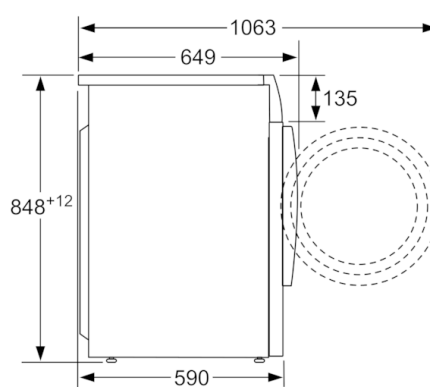

**Tehnički podaci**

Ugradbeni / samostojeći :	Samostojeći
Uklonjiv gornji dio :	Ne
Položaj vrata :	lijevo
Dužina kabela za napajanje (cm) :	210
Visina sa radnom pločom (mm) :	850
Dimenzije proizvoda (mm) :	850 x 600 x 590
Neto težina (kg) :	83,931
Zapremnina bubnja (l) :	56
EAN kod :	4242005063734
Nazivni podaci priključka (W) :	2200
Struja (A) :	10
Napon (V) :	220-240
Frekvencija (Hz) :	50
Certifikati odobrenja :	, VDE
Potrošnja energije (pranje i sušenje pri maksimalnom punjenju za pranje) (kWh) :	4,76
Potrošnja energije (samo pranje) (kWh) :	0,73
Potrošnja vode (pranje i sušenje, maksimalno punjenje za pranje) (l) :	103

#### Tehničke informacije

- Dimenzije (V x Š x D):85x60x59cm
- Mogućnost podugradnje
- \* Jamstvene uvjete možete pronaći na<http://www.bosch-home.com/hr/>

\* Jamstvene uvjete možete pronaći na<http://www.bosch-home.com/hr/>

\*\* Navedena vrijednost je zaokružena.

**Serie | 6, Perilica-sušilica, 7/4 kg, 1500 o/min  
WVG30442EU**

mjere u mm

Mjere u mm