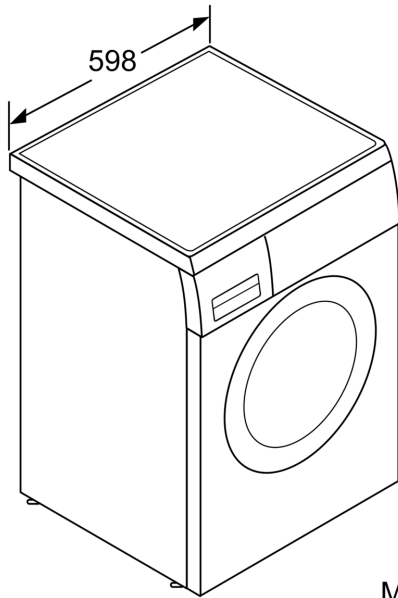

Komfor / sigurnost

- Funkcija za dodavanje rublja vam omogućava dodavanje rublja nakon što je započelo pranje
- Veliki LED zaslon s pokazateljem napredovanja programa, temperature, brzinom okretanja bubnja, preostalim vremenom, 24 h odgodom završetka pranja, preporukom punjenja bubnja i pokazateljem potrošnje
- Zapremina bubnja: 65 l
- Brojač upotrebe: broji dovršene programe
- Vario bubanj: nježnije i intenzivnije pranje
- DrumClean s funkcijom podsjetnika
- 32 cm širok otvor vrata, srebrno-crno sive boje vrata, kut otvaranja vrata 171°
- Funkcija za dodavanje rublja
- EcoSilence Drive: tihi rad motora s jako dugim vijekom trajanja
- ActiveWater Plus: za vrlo učinkovitu potrošnju vode čak i pri malim opterećenjima, zahvaljujući automatskoj detekciji težine
- AntiVibration Design: tiši i stabilniji stroj
- Aqua Protection - višestruka zaštita od izljevanja vode
- Soft dial - mekani okretni izbornik programa
- Sistem za prepoznavanje pjene
- Kontrola neravnoteže bubnja
- Zaključavanje opcija pred djecom
- Zvučni signal na kraju programa
- Jednostavno čišćenje ladice za deterdžent
- Nastavak za tekući deterdžent

Tehničke informacije

- Mogućnost podugradnje
- Dimenzije (V x Š): 84.5 cm x 59.8 cm
- Dubina uređaja: 59.9 cm

- Dubina uređaja uklj. vrata: 63.2 cm

**Serie 6, Perilica rublja, 9 kg, 1400
o/min
WUU28T62BY**