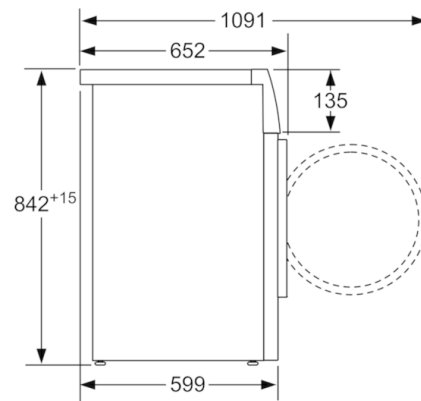

Tehnički podaci

Ugradbeni / samostojeći :	Samostojeći
Uklonjiv gornji dio :	Ne
Položaj vrata :	desno
Dužina kabela za napajanje (cm) :	145,0
Visina sa radnom pločom (mm) :	842
Dimenzije proizvoda (mm) :	842 x 598 x 599
Neto težina (kg) :	49,492
Fluorirani ekološki plinovi :	Da
Tip rashladnog sredstva :	R134a
Hermetički zatvorena oprema :	Da
Quantity of fluorinated gases (kg) :	0,220
The quantity expressed in CO2 equivalent (t) :	0,315
EAN kod :	4242002814476
Nazivni podaci priključka (W) :	1000
Struja (A) :	10
Napon (V) :	220-240
Frekvencija (Hz) :	50
Certifikati odobrenja :	
CE, Eurasian, UA, Ukraine grounding sign, VDE	
Capacity cotton (kg) - NEW (2010/30/EC) :	8,0
Standardni program za pamuk :	Cotton cupboard dry
Razred energetske učinkovitosti - NOVO (2010/30/EU) :	A++
Potrošnja energije električne sušilice, kod maksimalne napunjenosti - NOVO (2010/30/EU) :	1,80
Standardni program za pamuk pri maksimalnoj napunjenosti :	203
Potrošnja energije električne sušilice, kod uređaja djelomično napunjenog - NOVO (2010/30/EU) :	1,04
Standardni program za pamuk pri djelomičnoj napunjenosti :	122
Izmjerena godišnja potrošnja energije, električna sušilica - NOVO (2010/30/EU) :	232,0
Izmjereno vrijeme trajanja programa :	157
Prosječna učinkovitost kondenzacije kod maksimalne napunjenosti :	86
Prosječna učinkovitost kondenzacije kod napola napunjenog uređaja :	86
Izmjerena učinkovitost kondenzacije :	86

Tehničke informacije

- Dimenzije (V x Š x D): 84.2 x 59.8 x 59.9 cm
- Mogućnost podugradnje

**Serie | 6, Sušilica rublja s toplinskom
pumpom, 8 kg
WTW85460BY**

mjere u mm

Mjere u mm