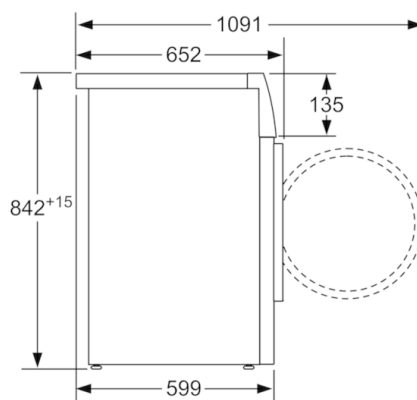

**Tehnički podaci**

Ugradbeni / samostojeći :	Samostojeći
Uklonjiv gornji dio :	Ne
Položaj vrata :	desno
Dužina kabela za napajanje (cm) :	145,0
Visina sa radnom pločom (mm) :	842
Dimenzije proizvoda (mm) :	842 x 598 x 599
Neto težina (kg) :	49,162
Fluorirani ekološki plinovi :	Da
Tip rashladnog sredstva :	R134a
Hermetički zatvorena oprema :	Da
Quantity of fluorinated gases (kg) :	0,330
The quantity expressed in CO2 equivalent (t) :	0,472
EAN kod :	4242002878966
Nazivni podaci priključka (W) :	600
Struja (A) :	10
Napon (V) :	220-240
Frekvencija (Hz) :	50
Certifikati odobrenja :	CE, Eurasian, VDE
Capacity cotton (kg) - NEW (2010/30/EC) :	7,0
Standardni program za pamuk :	Cotton cupboard dry
Razred energetske učinkovitosti - NOVO (2010/30/EU) :	A++
Potrošnja energije električne sušilice, kod maksimalne napunjenosti - NOVO (2010/30/EU) :	1,70
Standardni program za pamuk pri maksimalnoj napunjenosti :	181
Potrošnja energije električne sušilice, kod uređaja djelomično napunjenog - NOVO (2010/30/EU) :	1,00
Standardni program za pamuk pri djelomičnoj napunjenosti :	110
Izmjerena godišnja potrošnja energije, električna sušilica - NOVO (2010/30/EU) :	212,0
Izmjereno vrijeme trajanja programa :	140
Prosječna učinkovitost kondenzacije kod maksimalne napunjenosti :	86
Prosječna učinkovitost kondenzacije kod napola napunjenog uređaja :	88
Izmjerena učinkovitost kondenzacije :	87

#### Tehničke informacije

- Dimenzije (V x Š x D): 84.2 x 59.8 x 59.9 cm
- Mogućnost podugradnje

**Serie | 4, Sušilica rublja s toplinskom pumpom, 7 kg  
WTH85201BY**

mjere u mm

Mjere u mm