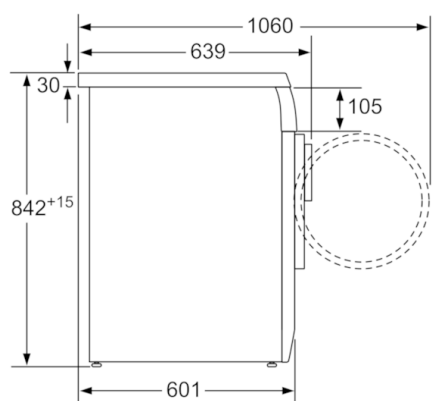

**Tehnički podaci**

Ugradbeni / samostojeći :	Samostojeći
Uklonjiv gornji dio :	Ne
Položaj vrata :	desno
Dužina kabela za napajanje (cm) :	145,0
Visina sa radnom pločom (mm) :	842
Dimenzije proizvoda (mm) :	842 x 598 x 599
Neto težina (kg) :	43,432
EAN kod :	4242002737164
Nazivni podaci priključka (W) :	2800
Struja (A) :	16/10
Napon (V) :	220-240
Frekvencija (Hz) :	50
Certifikati odobrenja :	
CE, Eurasian, UA, Ukraine grounding sign, VDE	
Capacity cotton (kg) - NEW (2010/30/EC) :	8,0
Standardni program za pamuk :	Cotton cupboard dry
Razred energijske učinkovitosti - NOVO (2010/30/EU) :	B
Potrošnja energije električne sušilice, kod maksimalne napunjenosti - NOVO (2010/30/EU) :	4,61
Standardni program za pamuk pri maksimalnoj napunjenosti :	126
Potrošnja energije električne sušilice, kod uređaja djelomično napunjenog - NOVO (2010/30/EU) :	2,59
Standardni program za pamuk pri djelomičnoj napunjenosti :	76
Izmjerena godišnja potrošnja energije, električna sušilica - NOVO (2010/30/EU) :	561,0
Izmjereno vrijeme trajanja programa :	97
Prosječna učinkovitost kondenzacije kod maksimalne napunjenosti :	88
Prosječna učinkovitost kondenzacije kod napola napunjenog uređaja :	88
Izmjerena učinkovitost kondenzacije :	88

#### Tehničke informacije

- Dimenzije (V x Š x D): 84.2 x 59.8 x 59.9 cm
- Mogućnost podugradnje

**Serie | 4, Kondenzacijska sušilica rublja, 8 kg  
WTB86210BY**

mjere u mm

mjere u mm