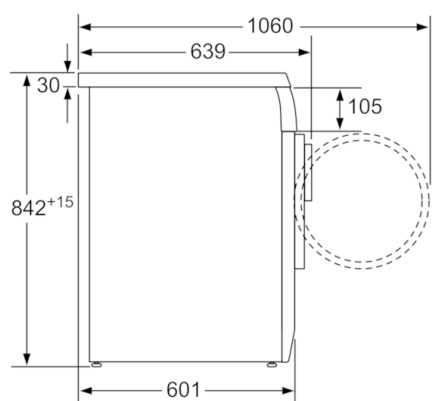

Tehnički podaci

Ugradbeni / samostojeći :	Samostojeći
Uklonjiv gornji dio :	Ne
Položaj vrata :	desno
Dužina kabela za napajanje (cm) :	145,0
Visina sa radnom pločom (mm) :	842
Dimenzije proizvoda (mm) :	842 x 598 x 599
Neto težina (kg) :	40,632
EAN kod :	4242002737157
Nazivni podaci priključka (W) :	2800
Struja (A) :	16/10
Napon (V) :	220-240
Frekvencija (Hz) :	50
Certifikati odobrenja :	CE, Eurasian, VDE
Capacity cotton (kg) - NEW (2010/30/EC) :	7,0
Standardni program za pamuk :	Cotton cupboard dry
Razred energijske učinkovitosti - NOVO (2010/30/EU) :	B
Potrošnja energije električne sušilice, kod maksimalne napunjenosti - NOVO (2010/30/EU) :	4,08
Standardni program za pamuk pri maksimalnoj napunjenosti :	111
Potrošnja energije električne sušilice, kod uređaja djelomično napunjenog - NOVO (2010/30/EU) :	2,33
Standardni program za pamuk pri djelomičnoj napunjenosti :	69
Izmjerena godišnja potrošnja energije, električna sušilica - NOVO (2010/30/EU) :	501,0
Izmjereno vrijeme trajanja programa :	87
Prosječna učinkovitost kondenzacije kod maksimalne napunjenosti :	88
Prosječna učinkovitost kondenzacije kod napola napunjenog uređaja :	88
Izmjerena učinkovitost kondenzacije :	88

Tehničke informacije

- Dimenzije (V x Š x D): 84.2 x 59.8 x 59.9 cm
- Mogućnost podugradnje

**Serie | 4, Kondenzacijska sušilica rublja, 7 kg
WTB84200BY**

mjere u mm

mjere u mm