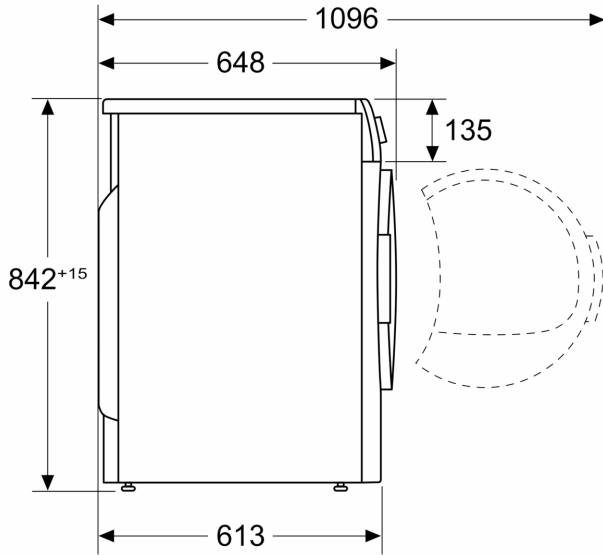

**Serie 6, Sušilica rublja s toplinskom
pumpom, 9 kg
WQG245C0BY**

Mjere u mm