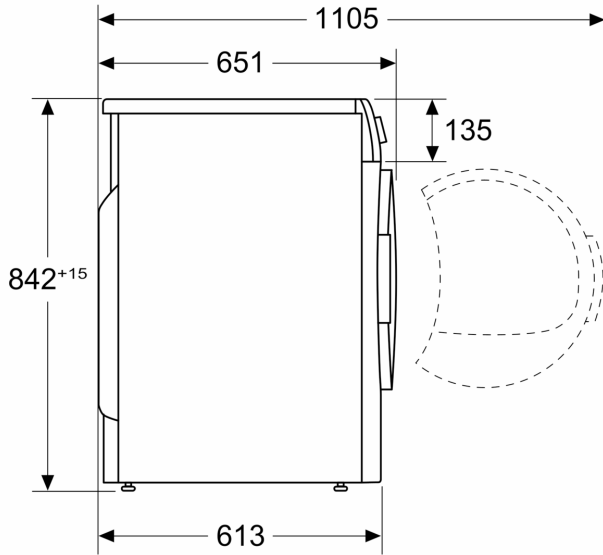

**Serie 8, Sušilica rublja s toplinskom
pumpom, 9 kg
WQB246C0BY**

Mjere u mm