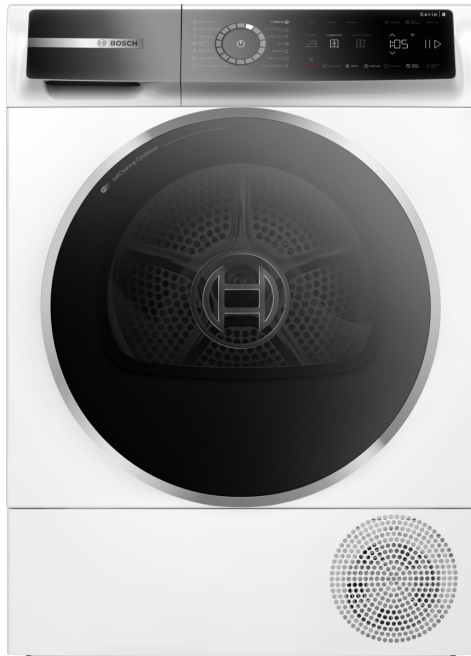

**Serie 8, Sušilica rublja s toplinskom pumpom, 9 kg
WQB246C0BY**

A+++

Iznimna sušilica rublja s toplinskom pumpom i Smart Dry, koju pokreće Home Connect. Povećajte svoju uštedu energije uz A+++ -10%* sa samočistećim kondenzatorom. Osim toga, štiti vašu odjeću funkcijom Auto Dry i zahvaljujući parnom programu Iron Assist smanjuje vašu hrpu za glačanje.

Posebni dodatni pribor

WMZ20600 Košara za vunu
 WTZ27500 Spojni dio sa izvlačnom ladicom
 WTZ27510 Spojni dio
 WTZPW20D Podest sa izvlačnom policom

Serie 8, Sušilica rublja s toplinskom pumpom, 9 kg WQB246C0BY