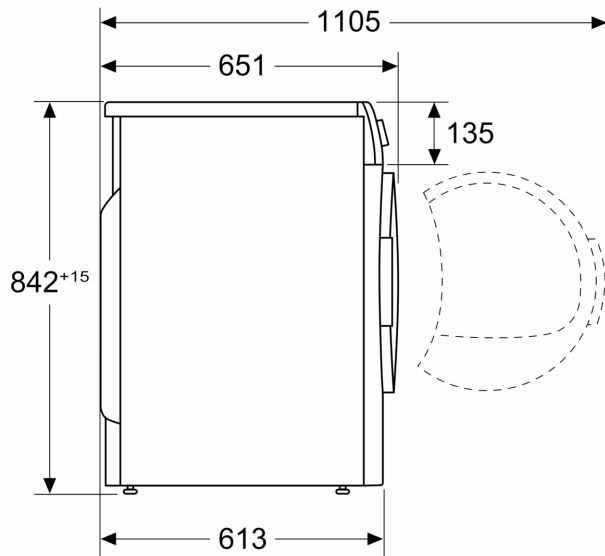

**Serie 8, Sušilica rublja s toplinskom
pumpom, 9 kg
WQB245B0BY**

Mjere u mm