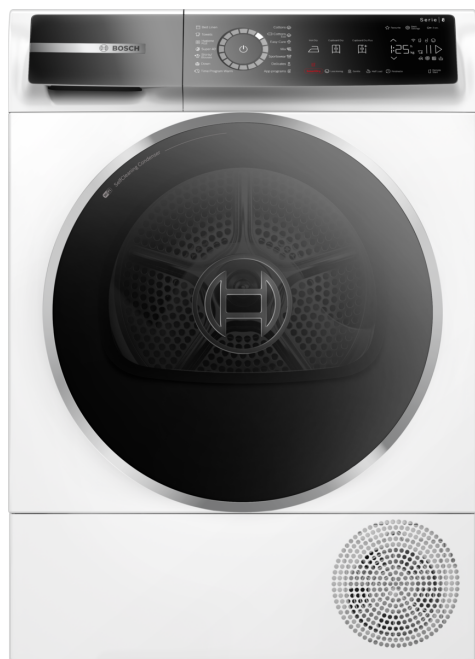

Serie 8, Sušilica rublja s toplinskom pumpom, 9 kg WQB245B0BY

A+++

Vrlo učinkovita sušilica rublja s toplinskom pumpom i Smart Dry, koju pokreće Home Connect. Štedi energiju zahvaljujući energetske klasi A+++ i samočistećem kondenzatoru. Štiti vašu odjeću funkcijom Auto Dry.