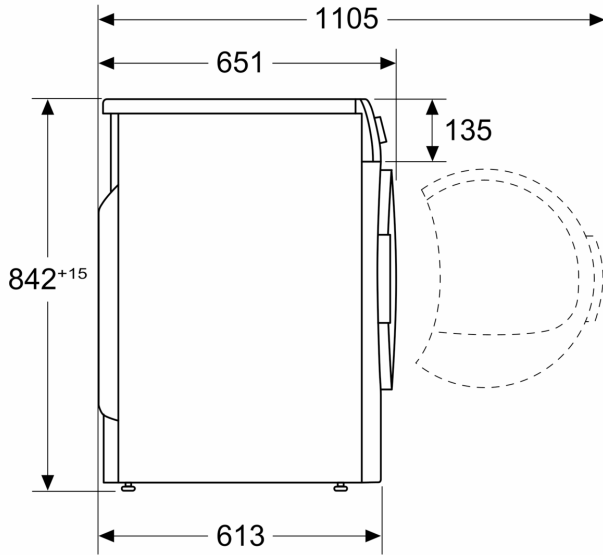

**Serie 8, Sušilica rublja s toplinskom
pumpom, 9 kg
WQB245A7BY**

Mjere u mm