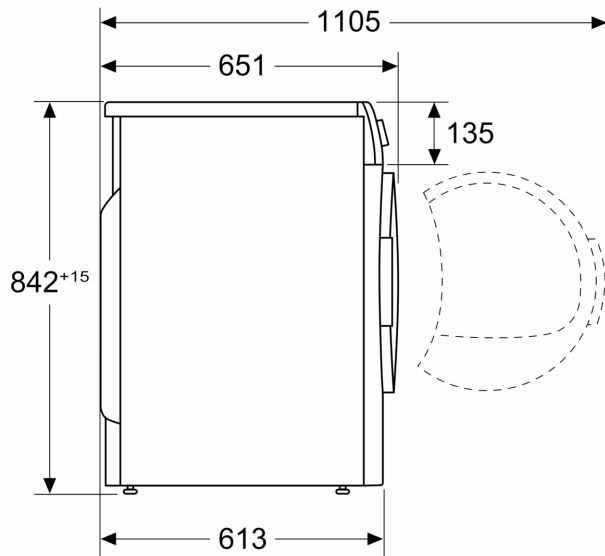

**Serie 8, Sušilica rublja s toplinskom pumpom, 9 kg
WQB245A0BY**

Mjere u mm