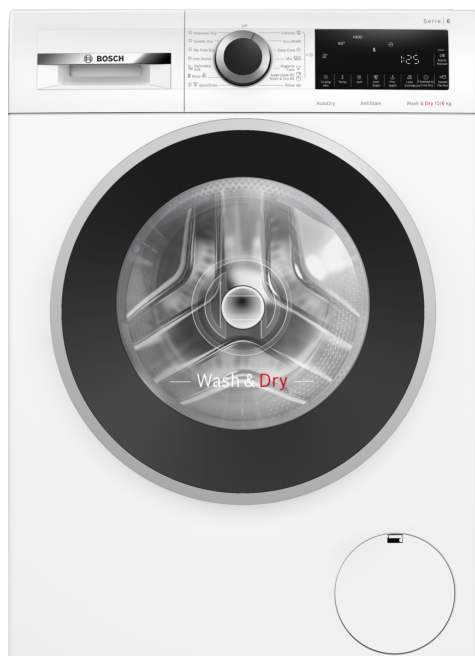

**Serie 6, Perilica-sušilica rublja, 10/6
kg, 1400 o/min
WNG254U0BY**

Perilica-sušilica rublja sa rješenjima za higijenu i protiv mrlja učinkovito uklanja klice, bakterije i mrlje. Učinkovito pere i suši do 6 kg odjednom.

- **Iron Assist:** pametni tretman parom u vašoj sušilici rublja kojim se zaglađuje osušeno rublje.
- **Wash&Dry 60:** učinkovito operite i osušite manju količinu rublja u samo 60 minuta.
- **Jednostavno djelovanje i dostupne dodatne funkcije.**
- **HygieneCare: program pranja s nježnom prethodnom obradom za higijensku njegu nježnih tkanina.**
- **Quick 15': brz program pranja opere do 2 kg rublja u samo 15 minuta.**

Posebni dodatni pribor

WMZ2200 Set za pričvršćenje na pod
 WMZ2381 Produžetak dovodne cijevi
 WMZPW20W Podest sa izvlačnom policom

Serie 6, Perilica-sušilica rublja, 10/6 kg, 1400 o/min WNG254U0BY

Perilica-sušilica rublja sa riješenjima za higijenu i protiv mrlja učinkovito uklanja klice, bakterije i mrlje. Učinkovito pere i suši do 6 kg odjednom.

Komfor / sigurnost

- Funkcija za dodavanje rublja vam omogućava dodavanje rublja nakon što je započelo pranje
- Veliki LED zaslon s pokazateljem napredovanja programa, brzinom okretanja bubnja, preostalim vremenom, 24 h odgodom završetka pranja i preporukom punjenja bubnja
- Potpuno elektronsko upravljanje jednim regulatorom za sve programe pranja
- XXL zapremina bubnja: 65 l
- Vario bubanj: nježnije i intenzivnije pranje
- ActiveWater Plus: za vrlo učinkovitu potrošnju vode čak i pri malim opterećenjima, zahvaljujući automatskoj detekciji težine
- 32 cm širok otvor vrata, srebrno-crno sive boje vrata, kut otvaranja vrata 165°