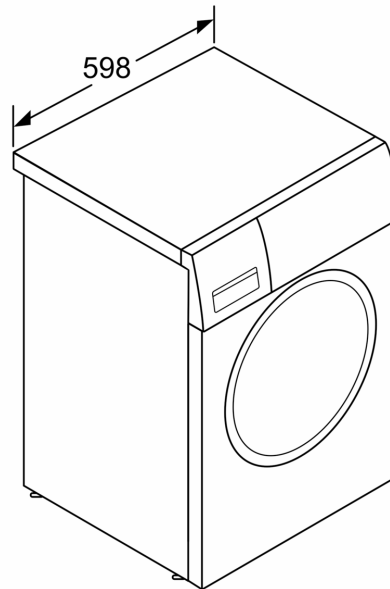

**Serie 6, Perilica-sušilica rublja, 10/6
kg, 1400 o/min
WNG254U0BY**

mjere u mm

mjere u mm