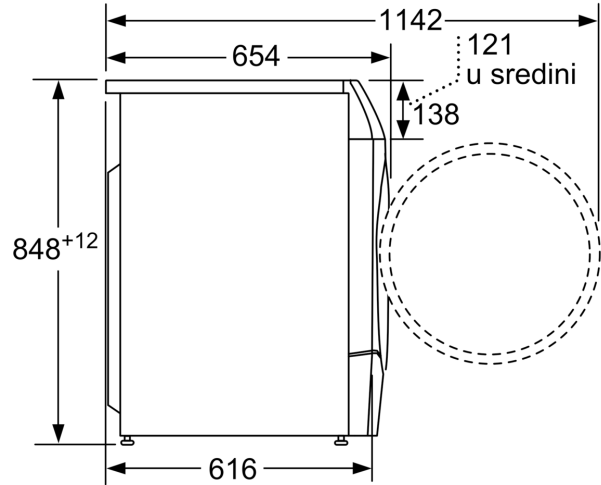

Tehničke informacije

- Mogućnost podugradnje
- Dimenzije (V x Š): 84.8 cm x 59.8 cm
- Dubina uređaja: 62.2 cm
- Dubina uređaja uklj. vrata: 65.4 cm
- Dubina uređaja s otvorenim vratima: 114.2 cm

^{1 2} Na skali energetskih razreda od A do G

Mjere u mm

mjere u mm