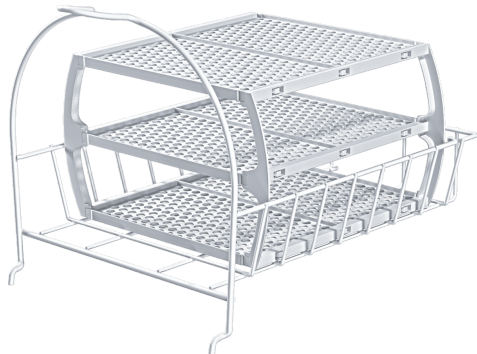

Košara za sušilicu WMZ20600

Košara za sušilicu

- Košara za sušenje osjetljivih vunениh tkanina, sportske obuće i plišanih igračkа
- Jednostavan za korištenje s vremenski kontroliranim programom toplog sušenja
- Dimenzije: 360 x 310 x 310 mm

Tehnički podaci

Dimenzije zapakiranog proizvoda (Vx ŠxD):340 x 330 x 420 mm
Dimenzije palete: 120.0 x 80.0 x 120.0
Standardan broj jedinica po paleti: 15
Neto težina: 1.5 kg
Bruto težina:2.0 kg
EAN kod:4242002816814