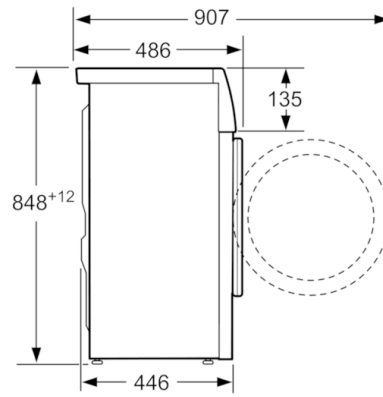

**Tehnički podaci**

Ugradbeni / samostojeći :	Samostojeći
Visina sa radnom pločom (mm) :	848
Dimenzije proizvoda (mm) :	848 x 598 x 446
Neto težina (kg) :	63,951
Nazivni podaci priključka (W) :	2300
Struja (A) :	10
Napon (V) :	220-240
Frekvencija (Hz) :	50
Certifikati odobrenja :	CE, UA, Ukraine grounding sign, VDE
Dužina kabela za napajanje (cm) :	175
Razred učinkovitosti pranja :	A
Položaj vrata :	lijevo
Kotačići :	Ne
EAN kod :	4242002805436
Capacity cotton (kg) - NEW (2010/30/EC) :	6,0
Razred energijske učinkovitosti - NOVO (2010/30/EU) :	A+++
Godišnja potrošnja energije (kWh/godišnje) - NOVO (2010/30/EZ) :	153,00
Potrošnja energije kada je uređaj ugašen (2010/30/EU) :	0,16
Potrošnja energije u stanju pripravnosti (2010/30/EU) :	1,45
Godišnja potrošnja vode (l/godišnje) - NOVO (2010/30/EZ) :	10120
Razred učinkovitosti sušenja centrifugom :	C
Maksimalna brzina okretaja (o/min) - NOVO (2010/30/EZ) :	1200
Prosječno vrijeme pranja pamučnog rublja, 40 °C (djelomično punjenje) - NOVO (2010/30/EZ) :	270
Prosječno vrijeme pranja pamučnog rublja, 60 °C (maksimalno punjenje) - NOVO (2010/30/EZ) :	270
Prosječno vrijeme pranja pamučnog rublja, 60 °C (djelomično punjenje) - NOVO (2010/30/EZ) :	270
Razina buke pri pranju (dB(A) re 1 pW) :	56
Razina buke pri radu centrifuge (dB(A) re 1 pW) :	73
Način ugradnje :	Samostojeć

### Tehničke informacije

- Dimenzije (V x Š x D): 84.8 x 59.8 x 44.6 cm
- Mogućnost podugradnje

**Serie | 6, Perilica rublja, Slimline, 6 kg, 1200  
o/min  
WLK24261BY**

---

mjere u mm

mjere u mm