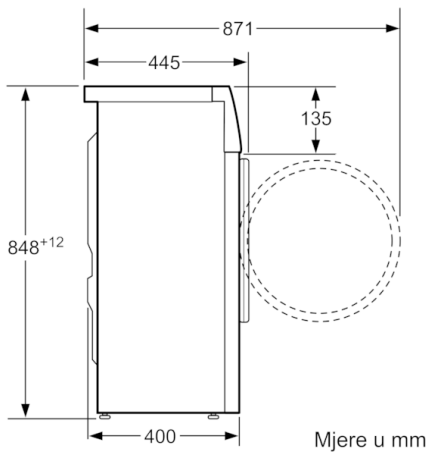

Tehnički podaci

Ugradbeni / samostojeći :	Samostojeći
Visina sa radnom pločom (mm) :	848
Dimenzije proizvoda (mm) :	848 x 598 x 400
Neto težina (kg) :	64,203
Nazivni podaci priključka (W) :	2300
Struja (A) :	10
Napon (V) :	220-240
Frekvencija (Hz) :	50
Certifikati odobrenja :	, Ukraine grounding sign, VDE
Dužina kabela za napajanje (cm) :	175
Razred učinkovitosti pranja :	A
Položaj vrata :	lijevo
Kotačići :	Ne
EAN kod :	4242002802176
Capacity cotton (kg) - NEW (2010/30/EC) :	5,0
Razred energijske učinkovitosti - NOVO (2010/30/EU) :	A+++
Godišnja potrošnja energije (kWh/godišnje) - NOVO (2010/30/EZ) :	131,00
:	0,13
:	1,60
Godišnja potrošnja vode (l/godišnje) - NOVO (2010/30/EZ) :	8800
Razred učinkovitosti sušenja centrifugom :	C
Maksimalna brzina okretaja (o/min) - NOVO (2010/30/EZ) :	1190
Prosječno vrijeme pranja pamučnog rublja, 40 °C (djelomično punjenje) - NOVO (2010/30/EZ) :	150
Prosječno vrijeme pranja pamučnog rublja, 60 °C (maksimalno punjenje) - NOVO (2010/30/EZ) :	235
Prosječno vrijeme pranja pamučnog rublja, 60 °C (djelomično punjenje) - NOVO (2010/30/EZ) :	235
Razina buke pri pranju (dB(A) re 1 pW) :	58
Razina buke pri radu centrifuge (dB(A) re 1 pW) :	85
Način ugradnje :	Samostojeć

Tehničke informacije

- Dimenzije (V x Š x D):84.8x59.8x40cm
- Mogućnost podugradnje
- ** Navedena vrijednost je zaokružena.

**Serie | 4, Perilica rublja, Slimline, 5 kg, 1200
o/min
WLG24260BY**

mjere u mm

Mjere u mm

Mjere u mm