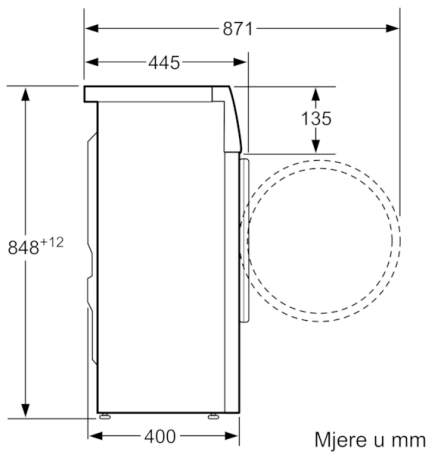

Tehnički podaci

Ugradbeni / samostojeći :	Samostojeći
Visina sa radnom pločom (mm) :	848
Dimenzije proizvoda (mm) :	848 x 598 x 400
Neto težina (kg) :	61,198
Nazivni podaci priključka (W) :	2300
Struja (A) :	10
Napon (V) :	220-240
Frekvencija (Hz) :	50
Certifikati odobrenja :	, Ukraine grounding sign, VDE
Dužina kabela za napajanje (cm) :	175
Razred učinkovitosti pranja :	A
Položaj vrata :	lijevo
Kotačići :	Ne
EAN kod :	4242002796673
Capacity cotton (kg) - NEW (2010/30/EC) :	5,0
Razred energijske učinkovitosti - NOVO (2010/30/EU) :	A+++
Godišnja potrošnja energije (kWh/godišnje) - NOVO (2010/30/EZ) :	131,00
:	0,13
:	1,60
Godišnja potrošnja vode (l/godišnje) - NOVO (2010/30/EZ) :	8800
Razred učinkovitosti sušenja centrifugom :	D
Maksimalna brzina okretaja (o/min) - NOVO (2010/30/EZ) :	1000
Prosječno vrijeme pranja pamučnog rublja, 40 °C (djelomično punjenje) - NOVO (2010/30/EZ) :	150
Prosječno vrijeme pranja pamučnog rublja, 60 °C (maksimalno punjenje) - NOVO (2010/30/EZ) :	235
Prosječno vrijeme pranja pamučnog rublja, 60 °C (djelomično punjenje) - NOVO (2010/30/EZ) :	235
Razina buke pri pranju (dB(A) re 1 pW) :	58
Razina buke pri radu centrifuge (dB(A) re 1 pW) :	82
Način ugradnje :	Samostojeć

Tehničke informacije

- Dimenzije (V x Š x D): 84.8 x 59.8 x 40 cm
- Mogućnost podugradnje
- Funkcija za dodavanje rublja vam omogućava dodavanje rublja nakon što je započelo pranje
- ** Navedena vrijednost je zaokružena.

**Serie | 4, Perilica rublja, Slimline, 5 kg, 1000
o/min
WLG20160BY**

mjere u mm

Mjere u mm

Mjere u mm