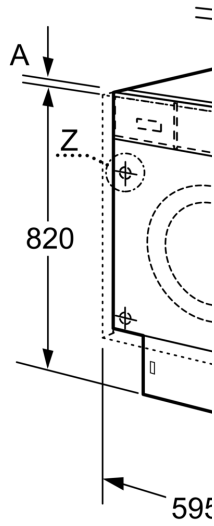

**Serie 6, Ugradbena perilica-sušilica
rublja, 7/4 kg
WKD28543EU**

Pojedinost Z