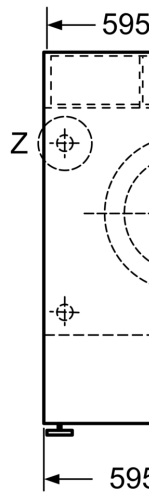

**Serie 6, Ugradbena perilica-sušilica
rublja, 7/4 kg
WKD28543EU**