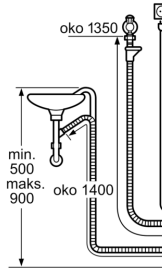

**Serie 6, Ugradbena perilica-sušilica
rublja, 7/4 kg
WKD28543EU**