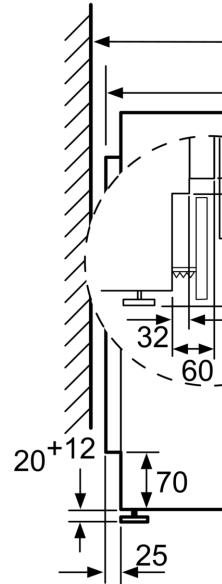

**Serie 6, Ugradbena perilica-sušilica
rublja, 7/4 kg
WKD28543EU**

Pojedinost Z