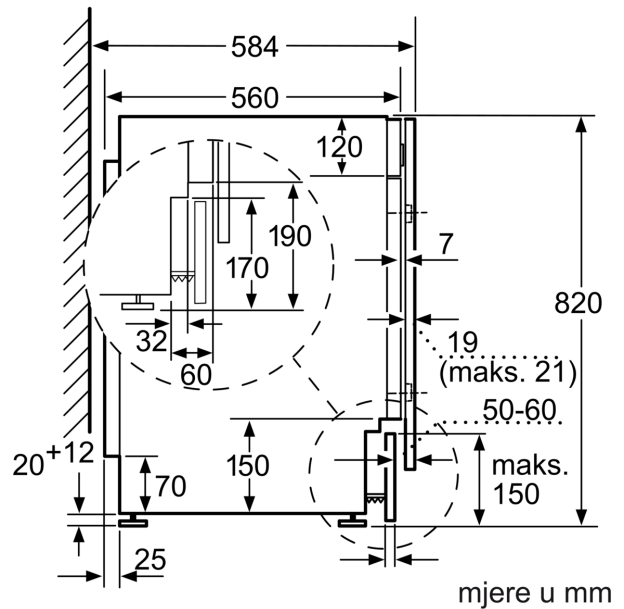

**Serie 6, Ugradbena perilica-sušilica
rublja, 7/4 kg
WKD28542EU**