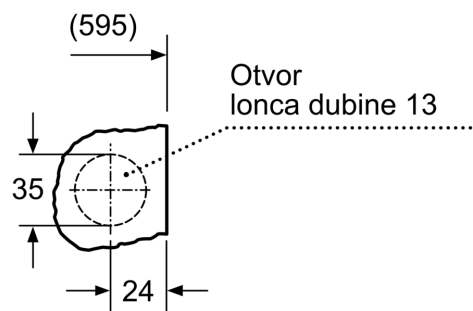

Pojedinost Z

mjere u mm