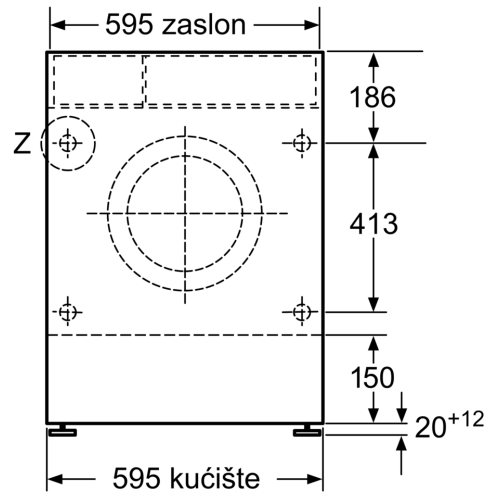

**Serie 6, Ugradbena perilica-sušilica
rublja, 7/4 kg
WKD28542EU**