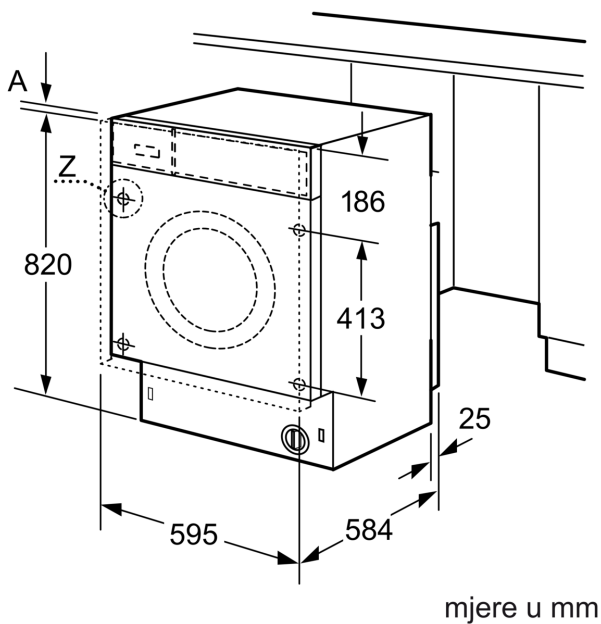

**Serie 6, Ugradbena perilica-sušilica
rublja, 7/4 kg
WKD28542EU**