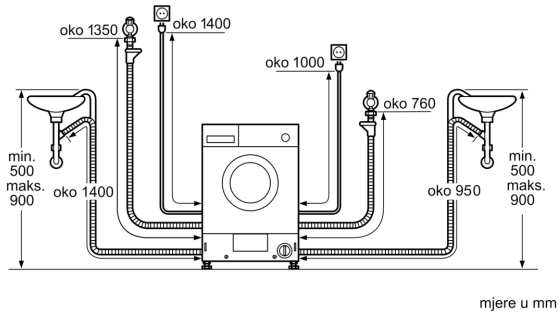

#### Tehničke informacije

- Podesiva visina postolja: 16.5 cm
- Podesiva dubina postolja: 6.5 cm

- Dimenzije (V x Š x D): 82 x 59.5 x 58.4 cm
- Podesive stražnje noge s prednje strane
- Potpuno ugradbeni aparat

\*\* Navedene vrijednosti su zaokružene

\* Jamstvene uvjete možete pronaći na <http://www.bosch-home.com/hr/>

**Serie 6, Ugradbena perilica-sušilica  
rublja, 7/4 kg  
WKD28542EU**

Pojedinost Z

mjere u mm