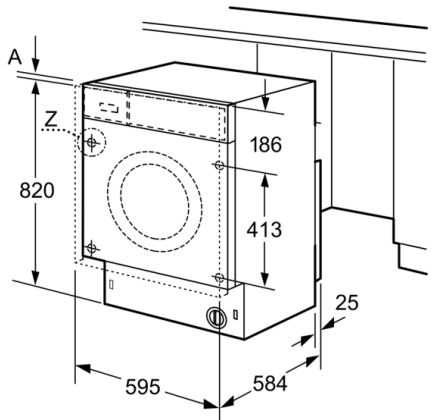

**Serie | 6, Perilica-sušilica, 7/4 kg, 1400 o/min
WKD28541EU**