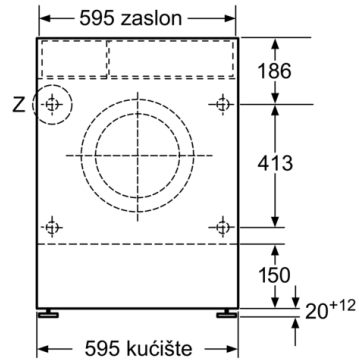

**Serie | 6, Perilica-sušilica, 7/4 kg, 1400 o/min
WKD28541EU**