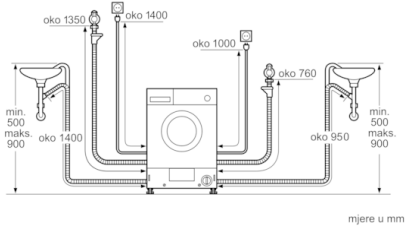

**Serie | 6, Perilica-sušilica, 7/4 kg, 1400 o/min
WKD28541EU**