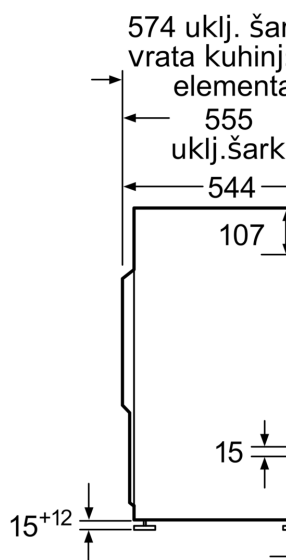

Tehničke informacije

- Podesiva visina postolja: 15 cm
- Podesiva dubina postolja: 6.5 cm
- Dimenzije (V x Š): 81.8 cm x 59.6 cm

**Serie 8, Ugradbena perilica rublja, 8
kg, 1400 o/min
WIW28542EU**

Pojedinost Z