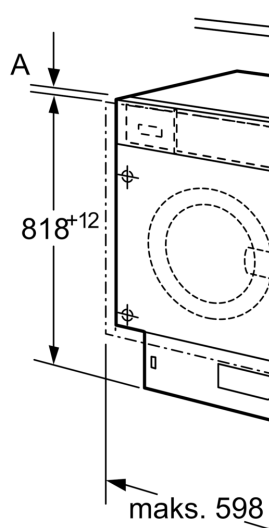

Tehničke informacije

- Podesiva visina postolja: 15 cm
- Podesiva dubina postolja: 6.5 cm
- Dimenzije (V x Š): 81.8 cm x 59.6 cm

**Serie 8, Ugradbena perilica rublja, 8
kg, 1400 o/min
WIW28542EU**

Pojedinost Z