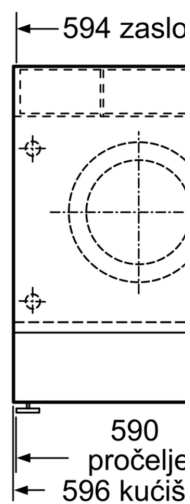

Tehničke informacije

- Podesiva visina postolja: 15 cm
- Podesiva dubina postolja: 6.5 cm
- Dimenzije (V x Š): 81.8 cm x 59.6 cm

**Serie 8, Ugradbena perilica rublja, 8
kg, 1400 o/min
WIW28542EU**

Pojedinost Z