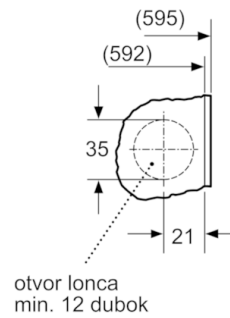

Tehničke informacije

- Podesiva visina postolja: 15 cm
- Podesiva dubina postolja: 6.5 cm
- Dimenzije (V x Š x D): 81.8 x 59.6 x 54.4 cm
- Podesive stražnje noge s prednje strane
- * Jamstvene uvjete možete pronaći na <http://www.bosch-home.com/hr/>

mjere u mm

mjere u mm