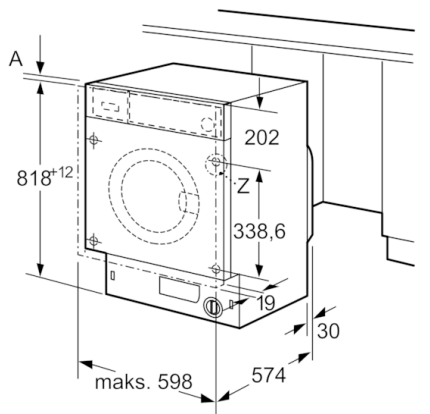

Tehnički podaci

Ugradbeni / samostojeći :	Ugradbeni
Visina sa radnom pločom (mm) :	820
Dimenzije proizvoda (mm) :	818 x 596 x 544
Visina za podugradnju :	820,00
Neto težina (kg) :	73,074
Nazivni podaci priključka (W) :	2300
Struja (A) :	10
Napon (V) :	220-240
Frekvencija (Hz) :	50
Certifikati odobrenja :	CE, Ukraine, Ukraine grounding sign, VDE
Dužina kabela za napajanje (cm) :	210
Razred učinkovitosti pranja :	A
Položaj vrata :	lijevo
Kotačići :	Ne
EAN kod :	4242002958699
Capacity cotton (kg) - NEW (2010/30/EC) :	8,0
Godišnja potrošnja energije (kWh/godišnje) - NOVO (2010/30/EZ) :	137,00
Potrošnja energije kada je uređaj ugašen (2010/30/EU) :	0,12
Potrošnja energije u stanju pripravnosti (2010/30/EU) :	0,50
Godišnja potrošnja vode (l/godišnje) - NOVO (2010/30/EZ) :	9900
Razred učinkovitosti sušenja centrifugom :	B
Maksimalna brzina okretaja (o/min) - NOVO (2010/30/EZ) :	1355
Prosječno vrijeme pranja pamučnog rublja, 40 °C (djelomično punjenje) - NOVO (2010/30/EZ) :	255
Prosječno vrijeme pranja pamučnog rublja, 60 °C (maksimalno punjenje) - NOVO (2010/30/EZ) :	270
Prosječno vrijeme pranja pamučnog rublja, 60 °C (djelomično punjenje) - NOVO (2010/30/EZ) :	270
Razina buke pri pranju (dB(A) re 1 pW) :	41
Razina buke pri radu centrifuge (dB(A) re 1 pW) :	67
Način ugradnje :	Potpuno ugradni

Tehničke informacije

- Podesiva visina postolja: 15 cm
- Podesiva dubina postolja: 6.5 cm
- Dimenzije (V x Š x D): 81.8 x 59.6 x 54.4 cm
- Podesive stražnje noge s prednje strane
- * Jamstvene uvjete možete pronaći na <http://www.bosch-home.com/hr/>

mjere u mm

mjere u mm