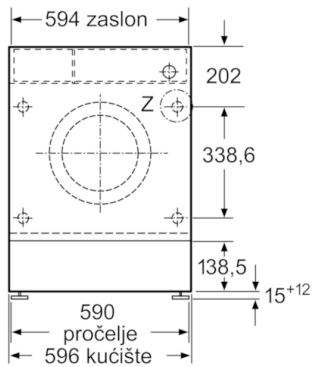

**Serie | 8, Perilica rublja s prednjim punjenjem, 8 kg, 1400 o/min
WIW28540EU**