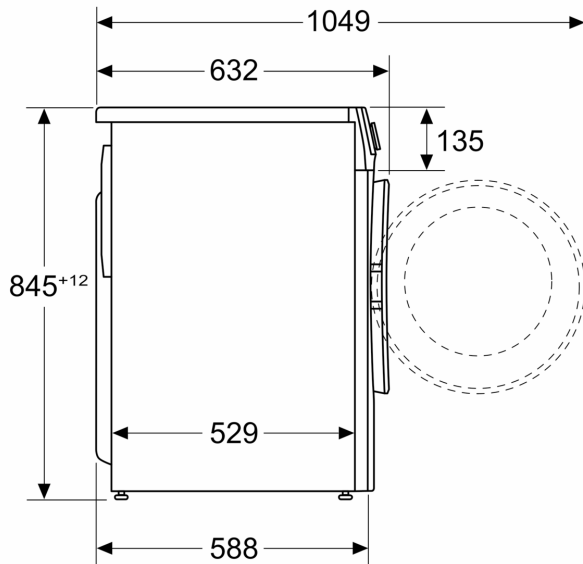

- Zvučni signal na kraju programa
- Jednostavno čišćenje ladice za deterdžent
- Nastavak za tekući deterdžent

Tehničke informacije

- Mogućnost podugradnje
- Dimenzije (V x Š): 84.5 cm x 59.8 cm
- Dubina uređaja: 58.8 cm
- Dubina uređaja uklj. vrata: 63.2 cm
- Dubina uređaja s otvorenim vratima: 104.9 cm

Mjere u mm

mjere u mm