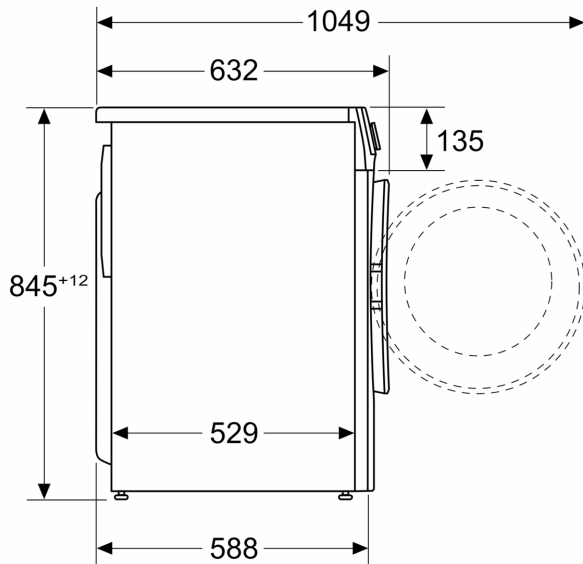

- Zvučni signal na kraju programa
- Jednostavno čišćenje ladice za deterdžent
- Nastavak za tekući deterdžent

Tehničke informacije

- Mogućnost podugradnje
- Dimenzije (V x Š): 84.8 cm x 59.8 cm
- Dubina uređaja: 58.8 cm
- Dubina uređaja uklj. vrata: 63.2 cm
- Dubina uređaja s otvorenim vratima: 104.9 cm

Mjere u mm

mjere u mm