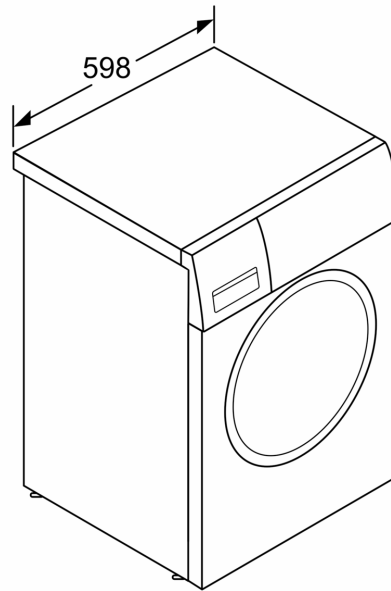

**Serie 6, Perilica rublja, 9 kg, 1400
o/min
WGG14409BY**

Mjere u mm

mjere u mm