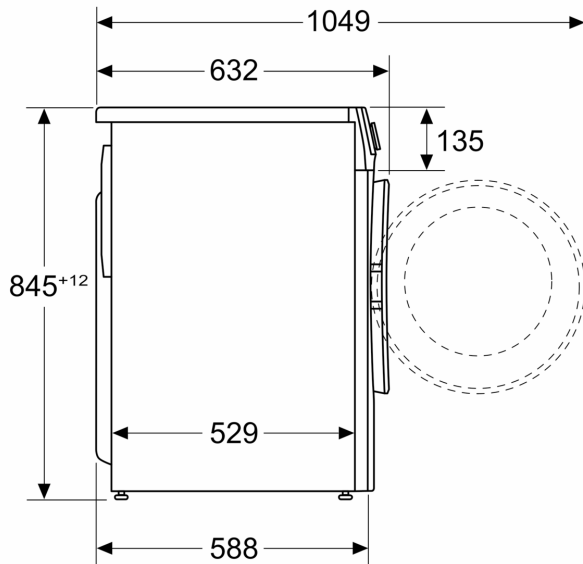

Tehničke informacije

- Mogućnost podugradnje
- Dimenzije (V x Š): 84.8 cm x 59.8 cm
- Dubina uređaja: 58.8 cm
- Dubina uređaja uklj. vrata: 63.2 cm
- Dubina uređaja s otvorenim vratima: 104.9 cm

¹ Na skali energetskega razreda od A do G

**Serie 6, Perilica rublja, 9 kg, 1400
o/min
WGG14402BY**

Mjere u mm

mjere u mm