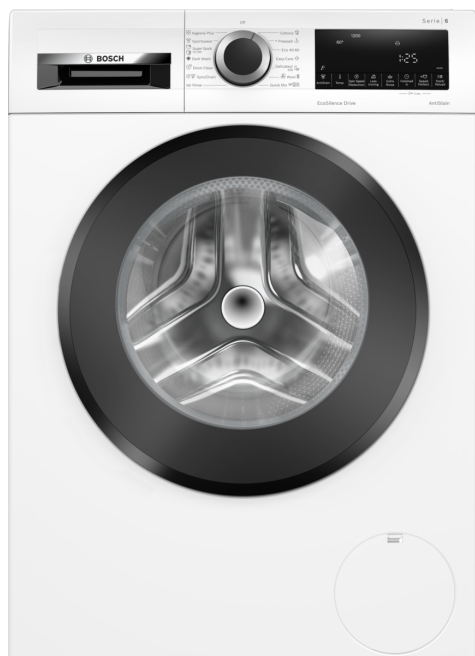

**Serie 6, Perilica rublja, 9 kg, 1200 o/min
WGG14204BY**

Savršeni rezultati uz minimalnu potrošnju energije i vode, zahvaljujući energetskej klasi A i tehnologiji ActiveWater Plus.

- **AntiStain:** pouzdano uklanja četiri najčešća tipa mrlja.
- **Najbolji razred energetske učinkovitosti A:** štedi energiju uz najučinkovitiji razred A.
- **EcoSilence Drive™:** učinkovit i vrlo izdržljiv pogon perilice rublja.
- **Allergy Plus:** razvijeno za osobe koje pate od alergija i osobe s osjetljivom kožom.
- **Speed Perfect:** savršeno čisto rublje 65 % brže.

Posebni dodatni pribor

WMZ2200	Set za pričvršćenje na pod
WMZ2381	Produžetak dovodne cijevi
WMZPW20W	Podest sa izvlačnom policom

4 242005 356164

Serie 6, Perilica rublja, 9 kg, 1200 o/min WGG14204BY

Savršeni rezultati uz minimalnu potrošnju energije i vode, zahvaljujući energetske klasi A i tehnologiji ActiveWater Plus.

Komfor / sigurnost

- Funkcija za dodavanje rublja vam omogućava dodavanje rublja nakon što je započelo pranje
- Veliki LED zaslon s pokazateljem napredovanja programa, brzinom okretanja bubnja, preostalim vremenom, 24 h odgodom završetka pranja i preporukom punjenja bubnja
- Zapremina bubnja: 65 l
- Vario bubanj: nježnije i intenzivnije pranje
- DrumClean s funkcijom podsjetnika
- 32 cm širok otvor vrata, crno-crno sive boje vrata, kut otvaranja vrata 160°
- Funkcija za dodavanje rublja
- EcoSilence Drive: tihi rad motora s jako dugim vijekom trajanja
- ActiveWater Plus: za vrlo učinkovitu potrošnju vode čak i pri malim opterećenjima, zahvaljujući automatskoj detekciji težine
- AntiVibration Design: tiši i stabilniji stroj
- Aqua Protection - višestruka zaštita od izljevanja vode
- Soft dial - mekani okretni izbornik programa
- Sistem za prepoznavanje pjene
- Kontrola neravnoteže bubnja
- Zaključavanje opcija pred djecom
- Zvučni signal na kraju programa
- Jednostavno čišćenje ladice za deterdžent
- Nastavak za tekući deterdžent