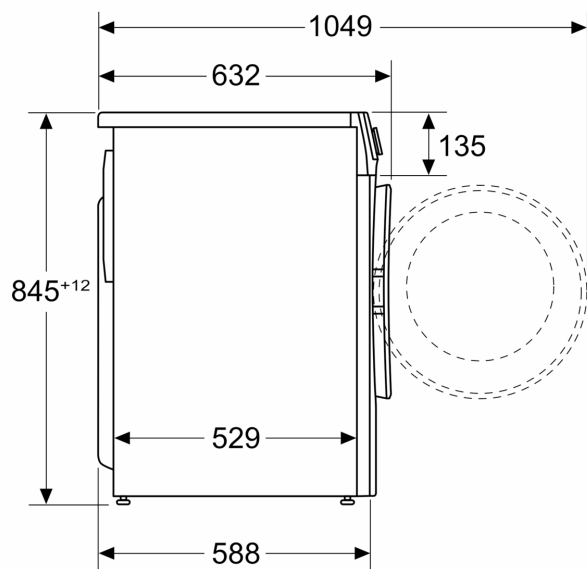

**Serie 6, Perilica rublja, 9 kg, 1200
o/min
WGG14204BY**

Mjere u mm

mjere u mm