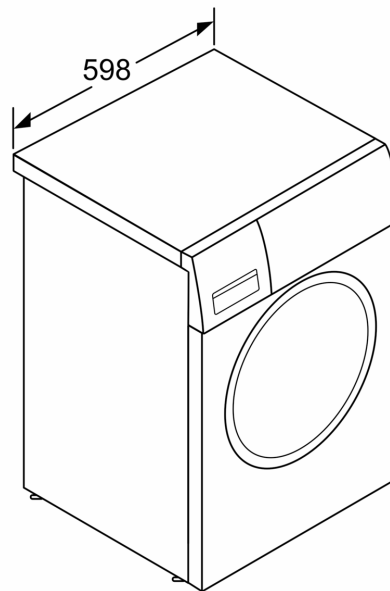

**Serie 6, Perilica rublja, 9 kg, 1200
o/min
WGG14202BY**

Mjere u mm

mjere u mm