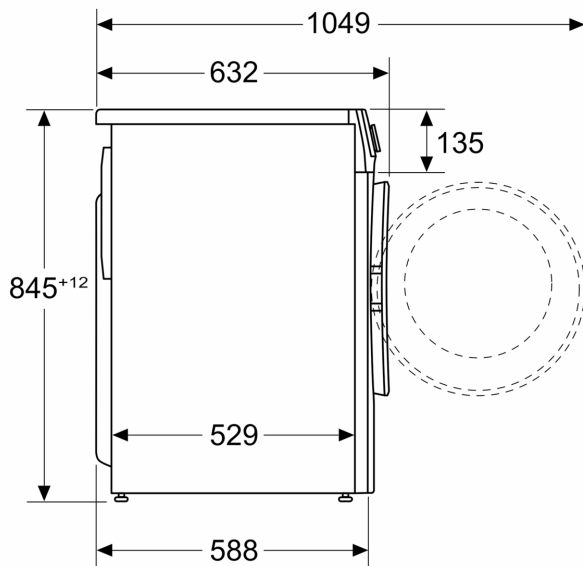

Tehničke informacije

- Mogućnost podugradnje
- Dimenzije (V x Š): 84.8 cm x 59.8 cm
- Dubina uređaja: 58.8 cm
- Dubina uređaja uklj. vrata: 63.2 cm
- Dubina uređaja s otvorenim vratima: 104.9 cm

³ Ponderirana potrošnja vode u litrima na ciklus (u programu Eco 40-60)

² Potrošnja energije u kWh na 100 ciklusa (u programu Eco 40-60)

**Serie 6, Perilica rublja, 9 kg, 1200
o/min
WGG14202BY**

Mjere u mm

mjere u mm