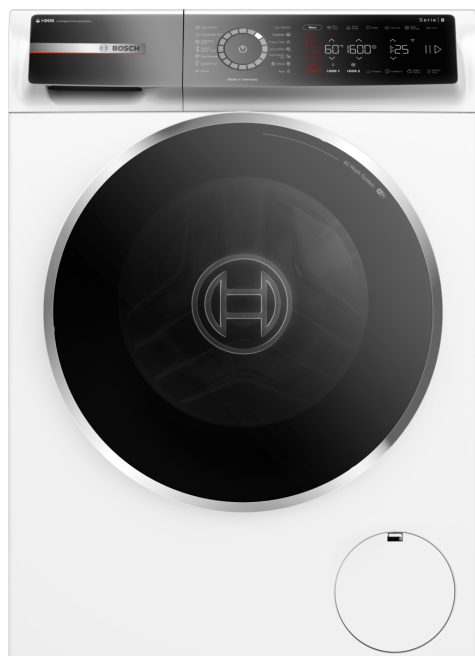

**Serie 8, Perilica rublja, 10 kg, 1600 o/min
WGB256A0BY**

Vrlo napredna perilica rublja s tehnologijom i-DOS i detergent scan, koju pokreće Home Connect, štedi vodu i deterđent te zahvaljujući parnom programu Iron Assist smanjuje vašu hrpu za glačanje.

Posebni dodatni pribor

WMZ2200 Set za pričvršćenje na pod
 WMZ2381 Produžetak dovodne cijevi
 WMZPW20W Podest sa izvlačnom policom

Serie 8, Perilica rublja, 10 kg, 1600 o/min WGB256A0BY

Vrlo napredna perilica rublja s tehnologijom i-DOS i detergent scan, koju pokreće Home Connect, štedi vodu i deterdžent te zahvaljujući parnom programu Iron Assist smanjuje vašu hrpu za glačanje.

Komfor / sigurnost

- Funkcija za dodavanje rublja vam omogućava dodavanje rublja nakon što je započelo pranje
- Elegantna i ergonomski nagnuta upravljačka ploča za jednostavno korištenje
- 4D sustav pranja: visokoučinkovita penetracija vode i deterdženta u tkaninu za besprijekorne rezultate
- Higijena Plus: čisto rublje i učinkovito uništavanje mikroba
- Mini Load: učinkovito pere pojedinačne komade rublja i male količine rublja
- XXL zapremina bubnja: 70 l
- LED osvjetljenje unutrašnjosti bubnja
- Vario bubanj: nježnije i intenzivnije pranje
- 32 cm širok otvor vrata, kromirana crno-siva vrata, kut otvaranja vrata 182°
- Funkcija za dodavanje rublja