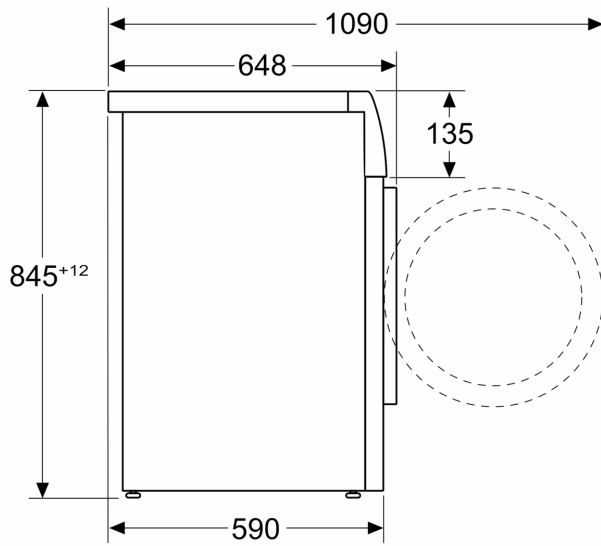

**Serie 8, Perilica rublja, 10 kg, 1600
o/min
WGB256A0BY**

Mjere u mm

Mjere u mm