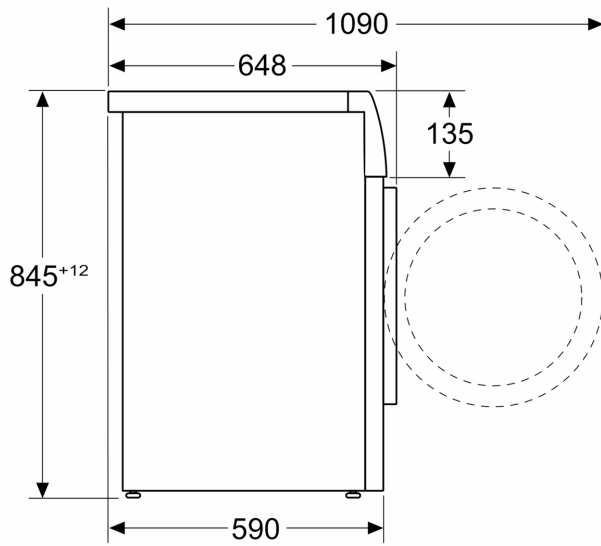

**Serie 8, Perilica rublja, 10 kg, 1600
o/min
WGB25690BY**

Mjere u mm

Mjere u mm