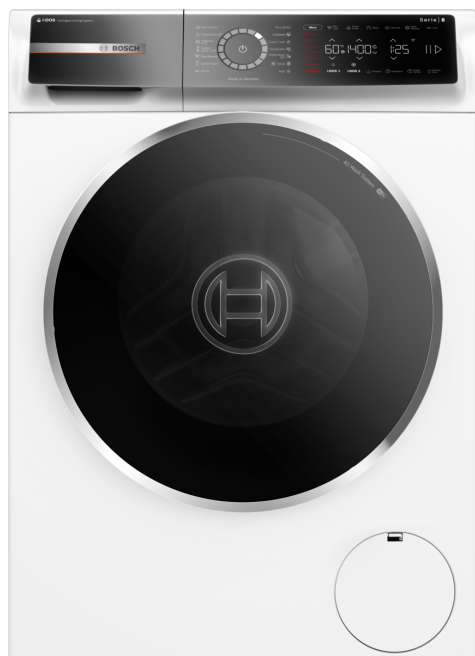

**Serie 8, Perilica rublja, 10 kg, 1400 o/min  
WGB254A0BY**

**Iznimna perilica rublja s tehnologijom i-DOS i detergent scan, koju pokreće Home Connect, štedi vodu i deterdžent. Povećava vašu uštedu energije uz A-20%\* i zahvaljujući parnom programu Iron Assist smanjuje vašu hrpu za glačanje.**

- **i-DOS sa skenerom deterdženta:** odsad više ne morate ručno dozirati i tako ćete uštedjeti deterdžent.
- **i-DOS:** automatski mjeri preciznu količinu deterdženta i vode.
- **Iron Assist:** smanjuje gužvanje za do 50 %.
- **Mini Load – program za samo jedan komad rublja.**
- **Home Connect:** kućanski uređaji sad se mogu pametno povezivati kako bi svakodnevni život učinili jednostavnijim.