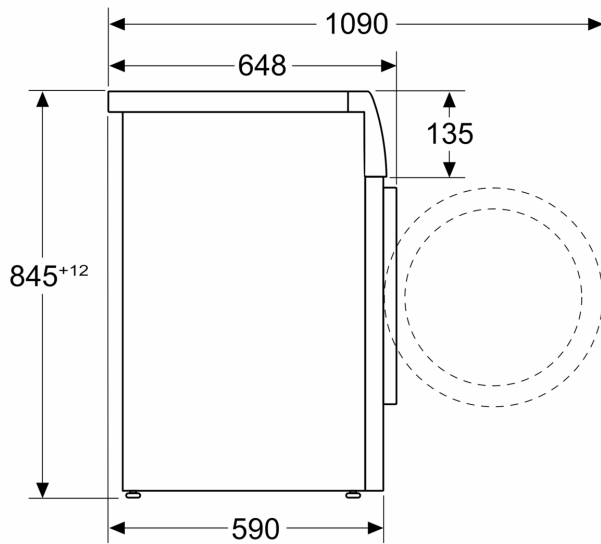

**Serie 8, Perilica rublja, 10 kg, 1400
o/min
WGB254A0BY**

Mjere u mm

Mjere u mm