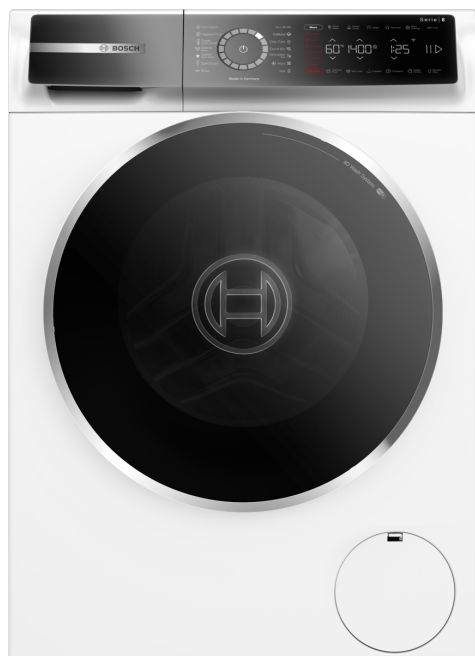

**Serie 8, Perilica rublja, 10 kg, 1400
o/min
WGB25400BY**

Vrlo učinkovita perilica rublja. Povećava vašu uštedu energije uz A-20%* i zahvaljujući parnom programu Iron Assist smanjuje vašu hrpu za glačanje.