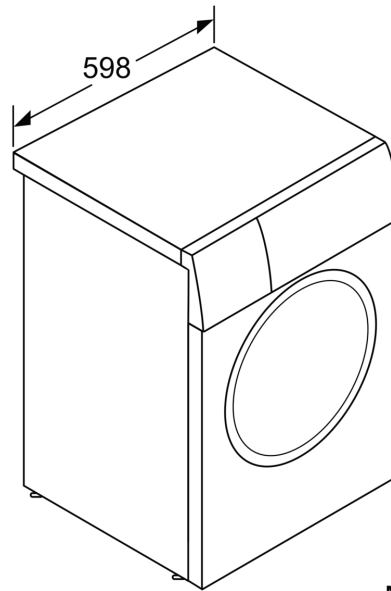

**Serie 8, Perilica rublja, 10 kg, 1400
o/min
WGB25400BY**

Mjere u mm

Mjere u mm