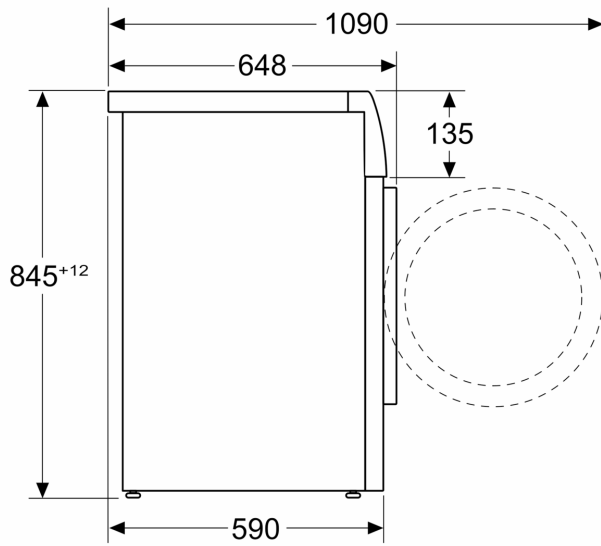

**Serie 8, Perilica rublja, 10 kg, 1400
o/min
WGB25400BY**

Mjere u mm

Mjere u mm