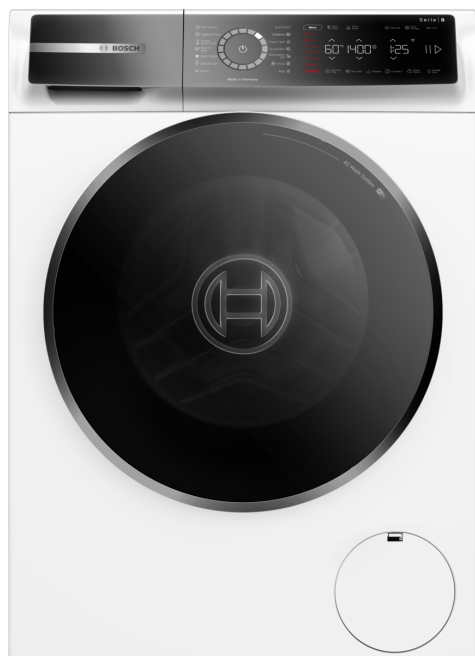

**Serie 8, Perilica rublja, 9 kg, 1400 o/min  
WGB24410BY**

**Posebni dodatni pribor**

WMZ2200	Set za pričvršćenje na pod
WMZ2381	Produžetak dovodne cijevi
WMZPW20W	Podest sa izvlačnom policom

**Vrlo učinkovita perilica rublja. Povećava vašu uštedu energije uz A-20%\* i zahvaljujući parnom programu Iron Assist smanjuje vašu hrpu za glačanje.**

- **Iron Assist:** smanjuje gužvanje za do 50 %.
- **Mini Load** – program za samo jedan komad rublja.
- **Home Connect:** kućanski uređaji sad se mogu pametno povezivati kako bi svakodnevni život učinili jednostavnijim.
- **Easy Start Guide:** jednostavno odaberite najbolji program pranja s našom brзом funkcijom Start Guide.
- **Voice Control:** kako bi pranje rublja bilo što je praktičnije moguće povežite se sa svojom perilicom rublja putem glasovnih kontrola.

### Komfor / sigurnost

- Funkcija za dodavanje rublja vam omogućava dodavanje rublja nakon što je započelo pranje
- Elegantna i ergonomski nagnuta upravljačka ploča za jednostavno korištenje
- 4D sustav pranja: visokoučinkovita penetracija vode i deterdženta u tkaninu za besprijekorne rezultate
- Higijena Plus: čisto rublje i učinkovito uništavanje mikroba
- Mini Load: učinkovito pere pojedinačne komade rublja i male količine rublja
- XXL zapremina bubnja: 65 l
- LED osvjetljenje unutrašnjosti bubnja
- Vario bubanj: nježnije i intenzivnije pranje
- 32 cm širok otvor vrata, black-chrome, black grey vrata, kut otvaranja vrata 182°
- Funkcija za dodavanje rublja
- EcoSilence Drive: tihi rad motora s jako dugim vijekom trajanja
- AntiVibration Design: tiši i stabilniji stroj
- ActiveWater Plus: za vrlo učinkovitu potrošnju vode čak i pri malim opterećenjima, zahvaljujući automatskoj detekciji težine
- Zvučna izolacija preko donjeg poklopca