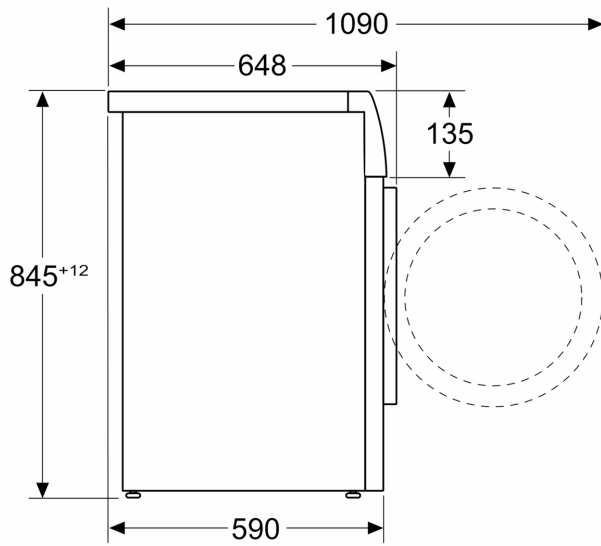

**Serie 8, Perilica rublja, 9 kg, 1400
o/min
WGB24410BY**

Mjere u mm

Mjere u mm