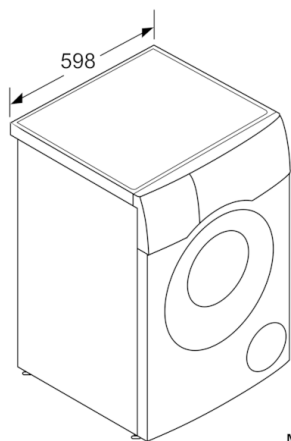

**Serie | 6, Perilica-sušilica, 10/6 kg, 1400 o/
min
WDU28540EU**

Mjere u mm