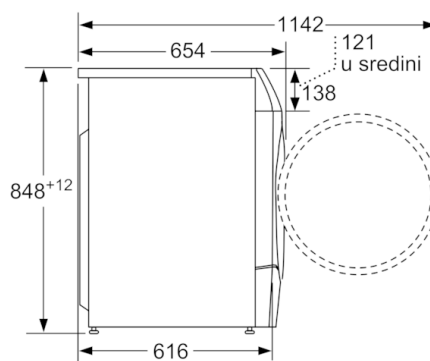

**Serie | 6, Perilica-sušilica, 10/6 kg, 1400 o/
min
WDU28540EU**

mjere u mm