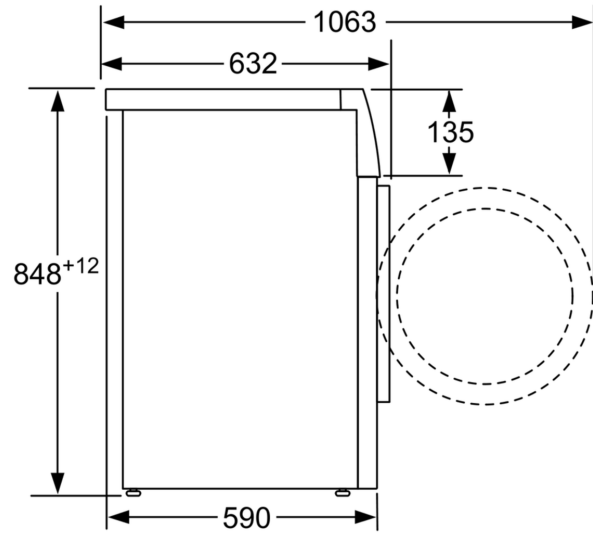

**Serie 8, Perilica rublja, 10 kg, 1600
o/min
WAX32K03BY**

Mjere u mm