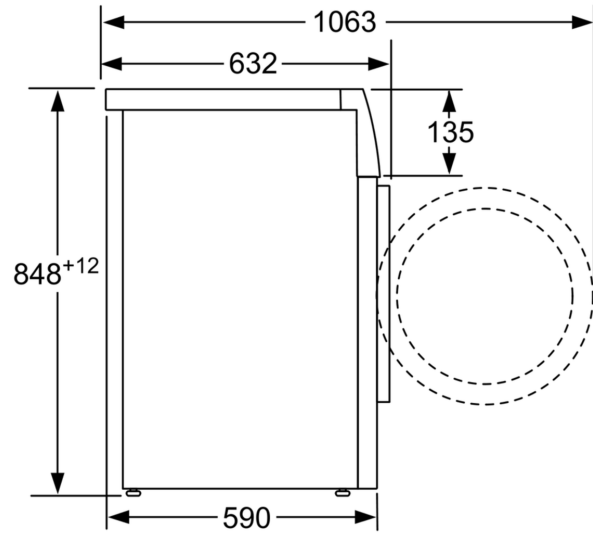

**Serie 8, Perilica rublja, 9 kg, 1400
o/min
WAV28MH0BY**

Mjere u mm