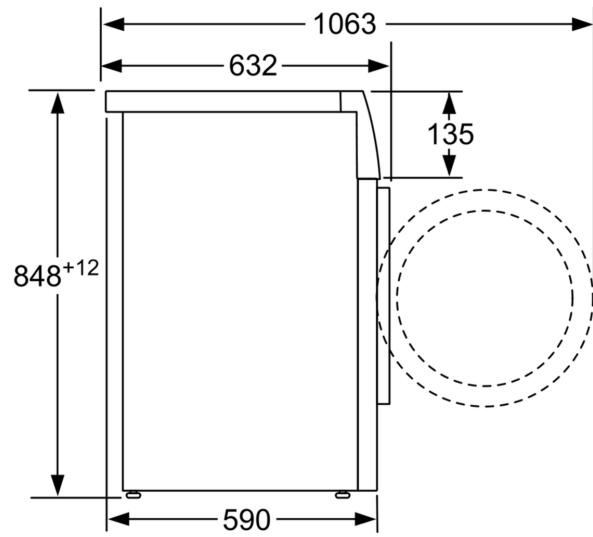

**Serie 8, Perilica rublja, 9 kg, 1400
o/min
WAV28KH1BY**

Mjere u mm