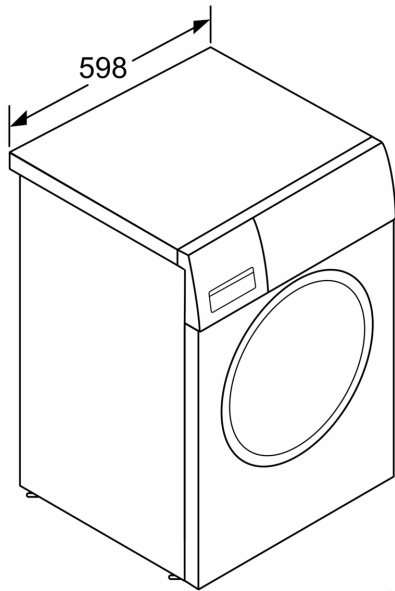

**Serie 6, Perilica rublja, 9 kg, 1400
o/min
WAU28T90BY**

mjere u mm