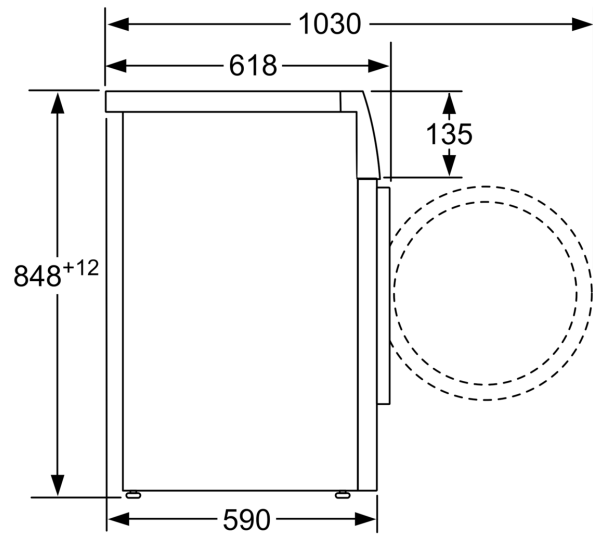

#### Tehničke informacije

- Mogućnost podugradnje
- Dimenzije (V x Š): 84.8 cm x 59.8 cm
- Dubina uređaja: 59.0 cm
- Dubina uređaja uklj. vrata: 63.2 cm
- Dubina uređaja s otvorenim vratima: 106.3 cm

\* Jamstvene uvjete možete pronaći na <http://www.bosch-home.com/hr/>

mjere u mm

Mjere u mm