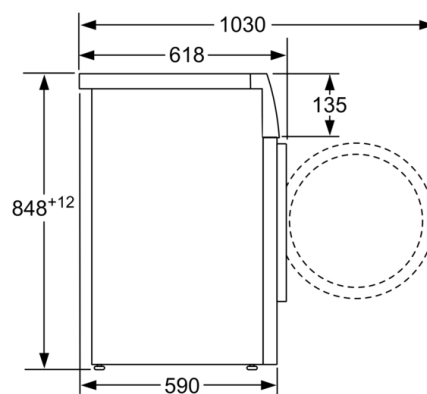

**Serie 6, Perilica rublja, 9 kg, 1400 o/min
WAU28R60BY**

Mjere u mm