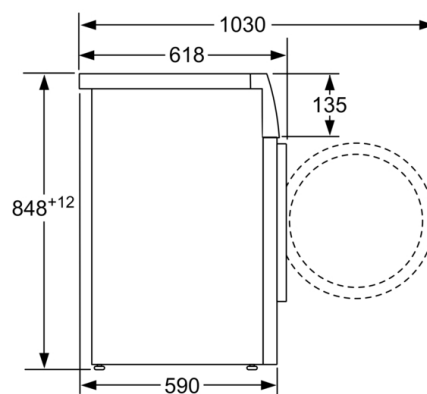

**Serie 6, Perilica rublja, 9 kg, 1200 o/min
WAU24U61BY**

Mjere u mm