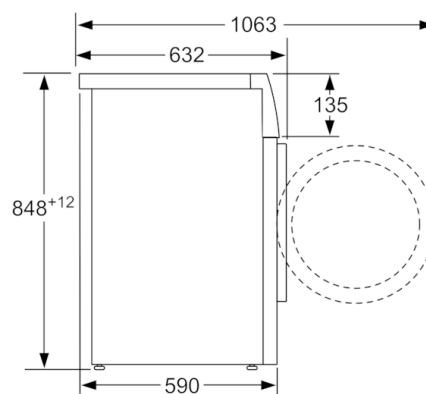

**Tehnički podaci**

Ugradbeni / samostojeći :	Samostojeći
Visina sa radnom pločom (mm) :	848
Dimenzije proizvoda (mm) :	848 x 598 x 590
Visina za podugradnju :	848,00
Neto težina (kg) :	72,239
Nazivni podaci priključka (W) :	2300
Struja (A) :	10
Napon (V) :	220-240
Frekvencija (Hz) :	50
Certifikati odobrenja :	, VDE
Dužina kabela za napajanje (cm) :	160
Razred učinkovitosti pranja :	A
Položaj vrata :	lijevo
Kotačići :	Ne
EAN kod :	4242005053377
Capacity cotton (kg) - NEW (2010/30/EC) :	9,0
Godišnja potrošnja energije (kWh/godišnje) - NOVO (2010/30/EZ) :	152,00
Potrošnja energije kada je uređaj ugašen (2010/30/EU) :	0,12
Potrošnja energije u stanju pripravnosti (2010/30/EU) :	0,43
Godišnja potrošnja vode (l/godišnje) - NOVO (2010/30/EZ) :	11220
Razred učinkovitosti sušenja centrifugom :	B
Maksimalna brzina okretaja (o/min) - NOVO (2010/30/EZ) :	1361
Prosječno vrijeme pranja pamučnog rublja, 40 °C (djelomično punjenje) - NOVO (2010/30/EZ) :	285
Prosječno vrijeme pranja pamučnog rublja, 60 °C (maksimalno punjenje) - NOVO (2010/30/EZ) :	285
Prosječno vrijeme pranja pamučnog rublja, 60 °C (djelomično punjenje) - NOVO (2010/30/EZ) :	285
:	20
Razina buke pri pranju (dB(A) re 1 pW) :	48
Razina buke pri radu centrifuge (dB(A) re 1 pW) :	73
Način ugradnje :	Samostojeć

#### Tehničke informacije

- Mogućnost podugradnje
- Dimenzije (V x Š x D): 84.8 x 59.8 x 59 cm

\*\* Navedena vrijednost je zaokružena.

**Serie | 6, Perilica rublja s prednjim  
punjenjem, 9 kg, 1400 o/min  
WAT28761BY**

mjere u mm

Mjere u mm