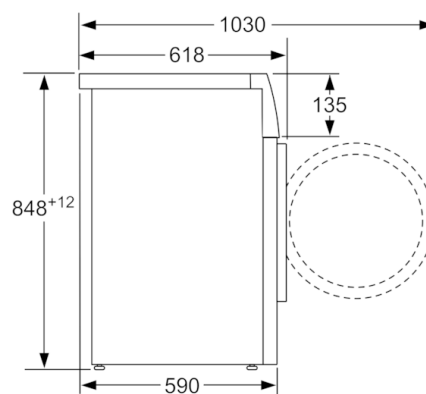

**Tehnički podaci**

Ugradbeni / samostojeći :	Samostojeći
Visina sa radnom pločom (mm) :	850
Dimenzije proizvoda (mm) :	848 x 598 x 590
Visina za podugradnju :	850,00
Neto težina (kg) :	69,539
Nazivni podaci priključka (W) :	2300
Struja (A) :	10
Napon (V) :	220-240
Frekvencija (Hz) :	50
Certifikati odobrenja :	, VDE
Dužina kabela za napajanje (cm) :	160
Razred učinkovitosti pranja :	A
Položaj vrata :	lijevo
Kotačići :	Ne
EAN kod :	4242002814551
Capacity cotton (kg) - NEW (2010/30/EC) :	8,0
Godišnja potrošnja energije (kWh/godišnje) - NOVO (2010/30/EZ) :	137,00
Potrošnja energije kada je uređaj ugašen (2010/30/EU) :	0,12
Potrošnja energije u stanju pripravnosti (2010/30/EU) :	0,43
Godišnja potrošnja vode (l/godišnje) - NOVO (2010/30/EZ) :	9900
Razred učinkovitosti sušenja centrifugom :	B
Maksimalna brzina okretaja (o/min) - NOVO (2010/30/EZ) :	1374
Prosječno vrijeme pranja pamučnog rublja, 40 °C (djelomično punjenje) - NOVO (2010/30/EZ) :	225
Prosječno vrijeme pranja pamučnog rublja, 60 °C (maksimalno punjenje) - NOVO (2010/30/EZ) :	225
Prosječno vrijeme pranja pamučnog rublja, 60 °C (djelomično punjenje) - NOVO (2010/30/EZ) :	225
Razina buke pri pranju (dB(A) re 1 pW) :	49
Razina buke pri radu centrifuge (dB(A) re 1 pW) :	74
Način ugradnje :	Samostojeć

#### Tehničke informacije

- Mogućnost podugradnje
- Dimenzije (V x Š x D): 84.8 x 59.8 x 59 cm

\*\* Navedene vrijednosti su zaokružene

**Serie | 6, Perilica rublja s prednjim  
punjenjem, 8 kg, 1400 o/min  
WAT28460BY**

mjere u mm

Mjere u mm