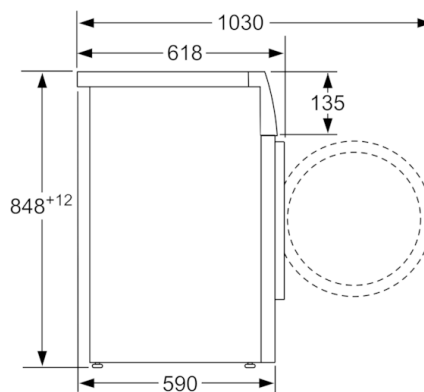

Tehnički podaci

Ugradbeni / samostojeći :	Samostojeći
Visina sa radnom pločom (mm) :	850
Dimenzije proizvoda (mm) :	848 x 598 x 590
Visina za podugradnju :	850,00
Neto težina (kg) :	70,039
Nazivni podaci priključka (W) :	2300
Struja (A) :	10
Napon (V) :	220-240
Frekvencija (Hz) :	50
Certifikati odobrenja :	, VDE
Dužina kabela za napajanje (cm) :	160
Razred učinkovitosti pranja :	A
Položaj vrata :	lijevo
Kotačići :	Ne
EAN kod :	4242002814544
Capacity cotton (kg) - NEW (2010/30/EC) :	8,0
Godišnja potrošnja energije (kWh/godišnje) - NOVO (2010/30/EZ) :	137,00
Potrošnja energije kada je uređaj ugašen (2010/30/EU) :	0,12
Potrošnja energije u stanju pripravnosti (2010/30/EU) :	0,43
Godišnja potrošnja vode (l/godišnje) - NOVO (2010/30/EZ) :	9900
Razred učinkovitosti sušenja centrifugom :	B
Maksimalna brzina okretaja (o/min) - NOVO (2010/30/EZ) :	1200
Prosječno vrijeme pranja pamučnog rublja, 40 °C (djelomično punjenje) - NOVO (2010/30/EZ) :	225
Prosječno vrijeme pranja pamučnog rublja, 60 °C (maksimalno punjenje) - NOVO (2010/30/EZ) :	225
Prosječno vrijeme pranja pamučnog rublja, 60 °C (djelomično punjenje) - NOVO (2010/30/EZ) :	225
Razina buke pri pranju (dB(A) re 1 pW) :	50
Razina buke pri radu centrifuge (dB(A) re 1 pW) :	74
Način ugradnje :	Samostojeć

Tehničke informacije

- Mogućnost podugradnje
- Dimenzije (V x Š x D): 84.8 x 59.8 x 59 cm

** Navedene vrijednosti su zaokružene

**Serie | 6, Perilica rublja s prednjim
punjenjem, 8 kg, 1200 o/min
WAT24460BY**

mjere u mm

Mjere u mm