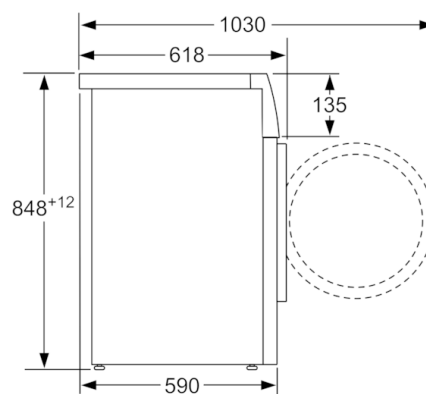

Tehnički podaci

Ugradbeni / samostojeći :	Samostojeći
Visina sa radnom pločom (mm) :	850
Dimenzije proizvoda (mm) :	848 x 598 x 590
Neto težina (kg) :	70,301
Nazivni podaci priključka (W) :	2300
Struja (A) :	10
Napon (V) :	220-240
Frekvencija (Hz) :	50
Certifikati odobrenja :	, VDE
Dužina kabela za napajanje (cm) :	160
Razred učinkovitosti pranja :	A
Položaj vrata :	lijevo
Kotačići :	Ne
EAN kod :	4242002814575
Capacity cotton (kg) - NEW (2010/30/EC) :	8,0
Razred energijske učinkovitosti - NOVO (2010/30/EU) :	A+++
Godišnja potrošnja energije (kWh/godišnje) - NOVO (2010/30/EZ) :	137,00
:	0,12
:	0,43
Godišnja potrošnja vode (l/godišnje) - NOVO (2010/30/EZ) :	9900
Razred učinkovitosti sušenja centrifugom :	B
Maksimalna brzina okretaja (o/min) - NOVO (2010/30/EZ) :	1200
Prosječno vrijeme pranja pamučnog rublja, 40 °C (djelomično punjenje) - NOVO (2010/30/EZ) :	225
Prosječno vrijeme pranja pamučnog rublja, 60 °C (maksimalno punjenje) - NOVO (2010/30/EZ) :	225
Prosječno vrijeme pranja pamučnog rublja, 60 °C (djelomično punjenje) - NOVO (2010/30/EZ) :	225
Razina buke pri pranju (dB(A) re 1 pW) :	50
Razina buke pri radu centrifuge (dB(A) re 1 pW) :	74
Način ugradnje :	Samostojeći

Tehničke informacije

- Mogućnost podugradnje
- Dimenzije (V x Š x D): 84.8 x 59.8 x 59 cm
- ** Navedena vrijednost je zaokružena.

**Serie | 6, Perilica rublja s prednjim
punjenjem, 8 kg, 1200 o/min
WAT24360BY**

mjere u mm

Mjere u mm