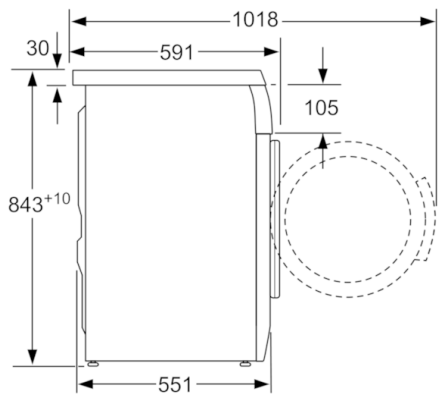

**Tehnički podaci**

Ugradbeni / samostojeći :	Samostojeći
Visina sa radnom pločom (mm) :	820
Dimenzije proizvoda (mm) :	848 x 598 x 550
Neto težina (kg) :	70,292
Nazivni podaci priključka (W) :	2300
Struja (A) :	10
Napon (V) :	220-240
Frekvencija (Hz) :	50
Certifikati odobrenja :	CE
Dužina kabela za napajanje (cm) :	160
Razred učinkovitosti pranja :	A
Položaj vrata :	lijevo
Kotačići :	Ne
EAN kod :	4242002621166
Capacity cotton (kg) - NEW (2010/30/EC) :	7,0
Razred energetske učinkovitosti - NOVO (2010/30/EU) :	A+++
Godišnja potrošnja energije (kWh/godišnje) - NOVO (2010/30/EZ) :	174,00
Potrošnja energije kada je uređaj ugašen (2010/30/EU) :	0,10
Potrošnja energije u stanju pripravnosti (2010/30/EU) :	1,49
Godišnja potrošnja vode (l/godišnje) - NOVO (2010/30/EZ) :	8140
Razred učinkovitosti sušenja centrifugom :	B
Maksimalna brzina okretaja (o/min) - NOVO (2010/30/EZ) :	1400
Prosječno vrijeme pranja pamučnog rublja, 40 °C (djelomično punjenje) - NOVO (2010/30/EZ) :	176
Prosječno vrijeme pranja pamučnog rublja, 60 °C (maksimalno punjenje) - NOVO (2010/30/EZ) :	196
Prosječno vrijeme pranja pamučnog rublja, 60 °C (djelomično punjenje) - NOVO (2010/30/EZ) :	186
Razina buke pri pranju (dB(A) re 1 pW) :	54
Razina buke pri radu centrifuge (dB(A) re 1 pW) :	75
Način ugradnje :	moгуća ugradnja

#### Tehničke informacije

- Dimenzije (V x Š x D): 84.8 x 59.8 x 55 cm

**Serie | 6, Perilica rublja s prednjim  
punjenjem, 7 kg, 1400 o/min  
WAQ28410**

Mjere u mm

mjere u mm

mjere u mm