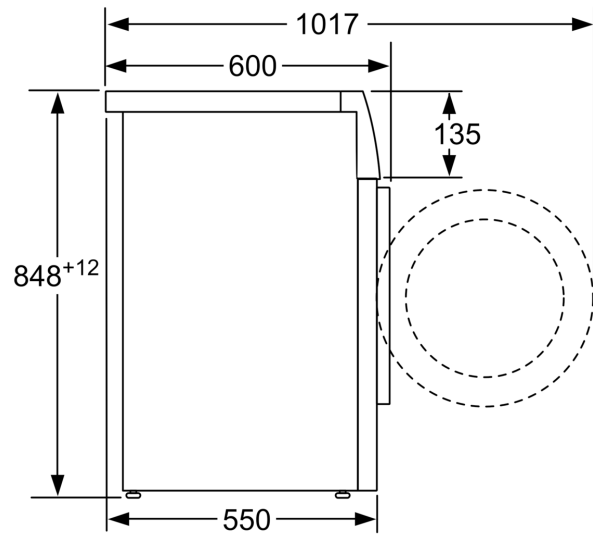

#### Tehničke informacije

- Mogućnost podugradnje
- Dimenzije (V x Š): 84.8 cm x 59.8 cm
- Dubina uređaja: 55.0 cm
- Dubina uređaja uklj. vrata: 60.0 cm
- Dubina uređaja s otvorenim vratima: 101.7 cm

<sup>1</sup> Na skali energetske razreda od A do G

mjere u mm