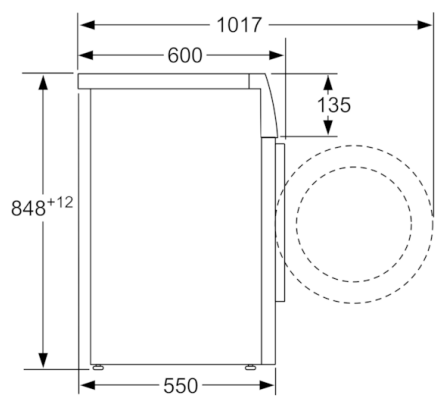

Tehnički podaci

Ugradbeni / samostojeći :	Samostojeći
Visina sa radnom pločom (mm) :	850
Dimenzije proizvoda (mm) :	848 x 598 x 550
Visina za podugradnju :	850,00
Neto težina (kg) :	68,548
Nazivni podaci priključka (W) :	2300
Struja (A) :	10
Napon (V) :	220-240
Frekvencija (Hz) :	50
Certifikati odobrenja :	CE, Ukraine, Ukraine grounding sign, VDE
Dužina kabela za napajanje (cm) :	160
Razred učinkovitosti pranja :	A
Položaj vrata :	lijevo
Kotačići :	Ne
EAN kod :	4242002898667
Capacity cotton (kg) - NEW (2010/30/EC) :	8,0
Godišnja potrošnja energije (kWh/godišnje) - NOVO (2010/30/EZ) :	176,00
Potrošnja energije kada je uređaj ugašen (2010/30/EU) :	0,12
Potrošnja energije u stanju pripravnosti (2010/30/EU) :	0,50
Godišnja potrošnja vode (l/godišnje) - NOVO (2010/30/EZ) :	9900
Razred učinkovitosti sušenja centrifugom :	B
Maksimalna brzina okretaja (o/min) - NOVO (2010/30/EZ) :	1380
Prosječno vrijeme pranja pamučnog rublja, 40 °C (djelomično punjenje) - NOVO (2010/30/EZ) :	200
Prosječno vrijeme pranja pamučnog rublja, 60 °C (maksimalno punjenje) - NOVO (2010/30/EZ) :	200
Prosječno vrijeme pranja pamučnog rublja, 60 °C (djelomično punjenje) - NOVO (2010/30/EZ) :	200
Razina buke pri pranju (dB(A) re 1 pW) :	55
Razina buke pri radu centrifuge (dB(A) re 1 pW) :	76
Način ugradnje :	Samostojeć

Tehničke informacije

- Mogućnost podugradnje
- Dimenzije (V x Š x D): 84.8 x 59.8 x 55 cm

** Navedene vrijednosti su zaokružene

**Serie | 4, Perilica rublja s prednjim
punjenjem, 8 kg, 1400 o/min
WAN28260BY**

mjere u mm

mjere u mm