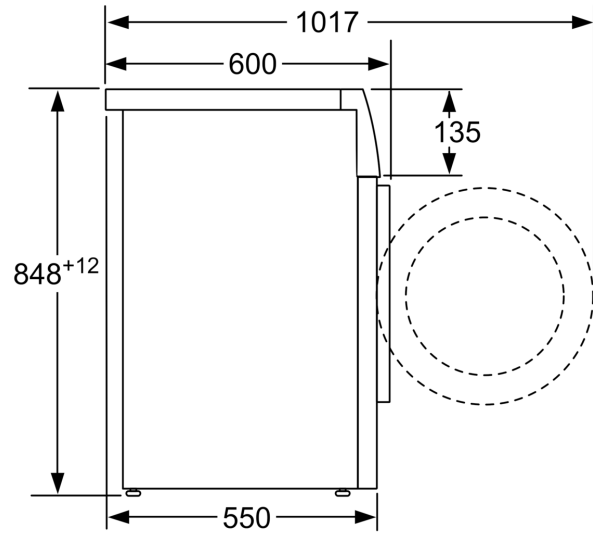

Tehničke informacije

- Mogućnost podugradnje
- Dimenzije (V x Š): 84.8 cm x 59.8 cm
- Dubina uređaja: 55.0 cm
- Dubina uređaja uklj. vrata: 60.0 cm
- Dubina uređaja s otvorenim vratima: 101.7 cm

¹ Na skali energetske razreda od A do G

² Potrošnja energije u kWh na 100 ciklusa (u programu Eco 40-60)

³ Ponderirana potrošnja vode u litrima na ciklus (u programu Eco 40-60)

**Serie 4, Perilica rublja, 7 kg, 1400
o/min
WAN28165BY**

mjere u mm

mjere u mm