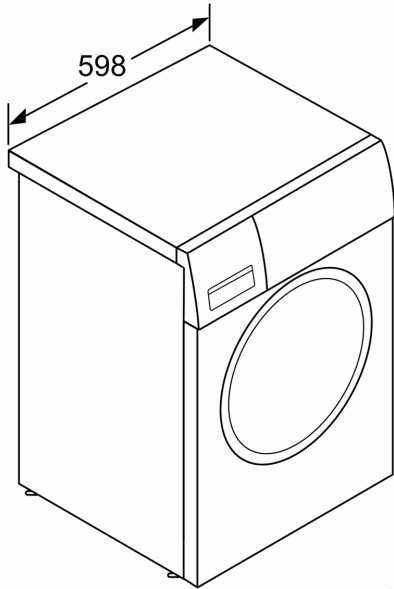

**Serie 4, Perilica rublja, 7 kg, 1400
o/min
WAN28165BY**

mjere u mm